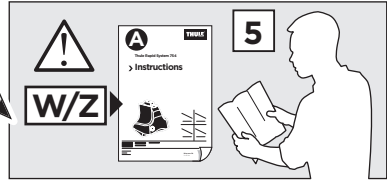

3

	W (mm)	Z (mm)	W (inch)	Z (inch)
SKODA Octavia, 4-dr Sedan, 13-	230	690	9	27 1/8
SKODA Octavia, 5-dr Hatchback, 13-	230	690	9	27 1/8
SKODA Superb, 4-dr Sedan, 15-	230	750	9	29 1/2