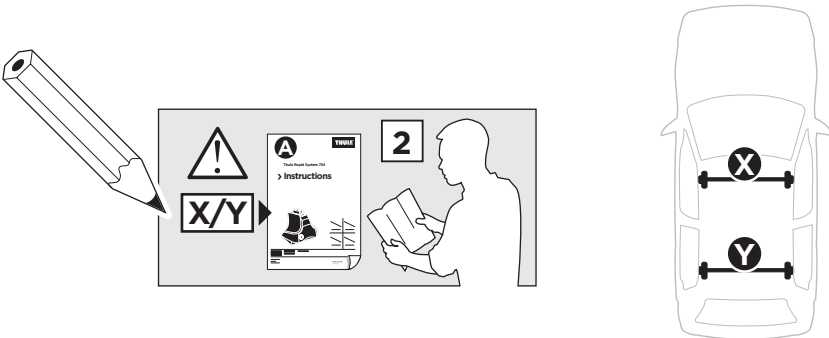

# > Instructions

**SKODA Octavia**, 4-dr Sedan, 13-  
**SKODA Octavia**, 5-dr Hatchback, 13-  
**SKODA Superb**, 4-dr Sedan, 15-

ISO 11154-E

141726

C.20150906  
519-1726-02

Bring your life  
thule.com

1

	X (scale)	X (mm)	X (inch)
<b>SKODA Octavia</b> , 4-dr Sedan, 13-	40	1051	41 <sup>3</sup> / <sub>8</sub>
<b>SKODA Octavia</b> , 5-dr Hatchback, 13-	40	1051	41 <sup>3</sup> / <sub>8</sub>
<b>SKODA Superb</b> , 4-dr Sedan, 15-	43	1081	42 <sup>1</sup> / <sub>2</sub>

	Y (scale)	Y (mm)	Y (inch)
<b>SKODA Octavia</b> , 4-dr Sedan, 13-	36	1011	39 <sup>3</sup> / <sub>4</sub>
<b>SKODA Octavia</b> , 5-dr Hatchback, 13-	36	1011	39 <sup>3</sup> / <sub>4</sub>
<b>SKODA Superb</b> , 4-dr Sedan, 15-	39,5	1046	41 <sup>1</sup> / <sub>8</sub>

**2**

**SKODA Octavia**, 4-dr Sedan, 13-  
**SKODA Octavia**, 5-dr Hatchback, 13-  
**SKODA Superb**, 4-dr Sedan, 15-

**3**

	W (mm)	Z (mm)	W (inch)	Z (inch)
<b>SKODA Octavia</b> , 4-dr Sedan, 13-	<b>230</b>	<b>690</b>	<b>9</b>	<b>27 1/8</b>
<b>SKODA Octavia</b> , 5-dr Hatchback, 13-	<b>230</b>	<b>690</b>	<b>9</b>	<b>27 1/8</b>
<b>SKODA Superb</b> , 4-dr Sedan, 15-	<b>230</b>	<b>750</b>	<b>9</b>	<b>29 1/2</b>