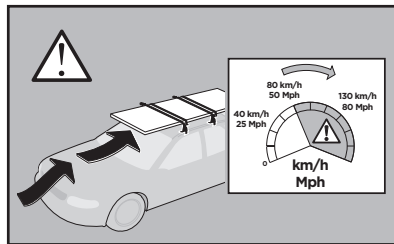

# > Instructions

**SKODA Octavia**, 4-dr Sedan, 13-  
**SKODA Octavia**, 5-dr Hatchback, 13-  
**SKODA Superb**, 4-dr Sedan, 15-

ISO 11154-E

141726

C.20150906  
519-1726-02

Bring your life  
thule.com

1

	X (scale)	X (mm)	X (inch)
<b>SKODA Octavia</b> , 4-dr Sedan, 13-	40	1051	41 <sup>3</sup> / <sub>8</sub>
<b>SKODA Octavia</b> , 5-dr Hatchback, 13-	40	1051	41 <sup>3</sup> / <sub>8</sub>
<b>SKODA Superb</b> , 4-dr Sedan, 15-	43	1081	42 <sup>1</sup> / <sub>2</sub>

	Y (scale)	Y (mm)	Y (inch)
<b>SKODA Octavia</b> , 4-dr Sedan, 13-	36	1011	39 <sup>3</sup> / <sub>4</sub>
<b>SKODA Octavia</b> , 5-dr Hatchback, 13-	36	1011	39 <sup>3</sup> / <sub>4</sub>
<b>SKODA Superb</b> , 4-dr Sedan, 15-	39,5	1046	41 <sup>1</sup> / <sub>8</sub>