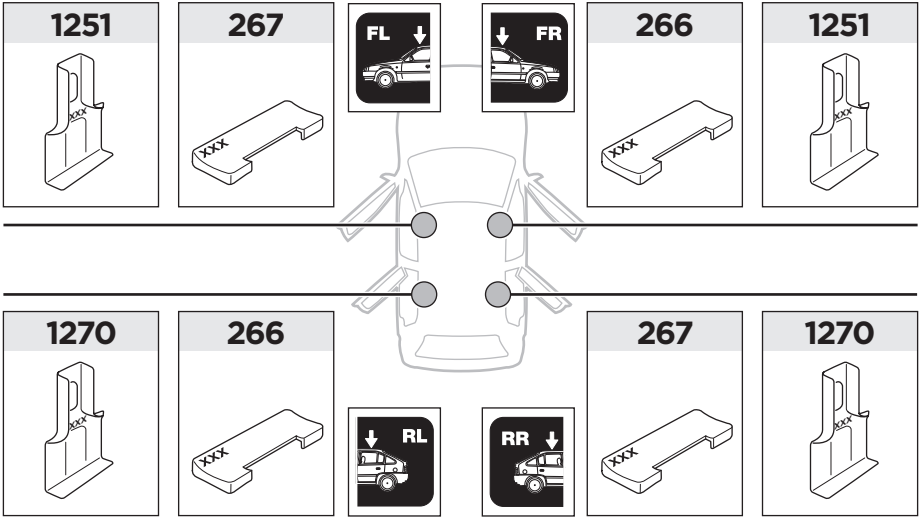

# > Instructions

**SKODA Octavia**, 4-dr Sedan, 13-  
**SKODA Octavia**, 5-dr Hatchback, 13-  
**SKODA Superb**, 4-dr Sedan, 15-

ISO 11154-E

141726

C.20150906  
519-1726-02

Bring your life  
thule.com

1

	X (scale)	X (mm)	X (inch)
<b>SKODA Octavia</b> , 4-dr Sedan, 13-	40	1051	41 <sup>3</sup> / <sub>8</sub>
<b>SKODA Octavia</b> , 5-dr Hatchback, 13-	40	1051	41 <sup>3</sup> / <sub>8</sub>
<b>SKODA Superb</b> , 4-dr Sedan, 15-	43	1081	42 <sup>1</sup> / <sub>2</sub>

	Y (scale)	Y (mm)	Y (inch)
<b>SKODA Octavia</b> , 4-dr Sedan, 13-	36	1011	39 <sup>3</sup> / <sub>4</sub>
<b>SKODA Octavia</b> , 5-dr Hatchback, 13-	36	1011	39 <sup>3</sup> / <sub>4</sub>
<b>SKODA Superb</b> , 4-dr Sedan, 15-	39,5	1046	41 <sup>1</sup> / <sub>8</sub>

**2**

**SKODA Octavia**, 4-dr Sedan, 13-  
**SKODA Octavia**, 5-dr Hatchback, 13-  
**SKODA Superb**, 4-dr Sedan, 15-

**3**

	W (mm)	Z (mm)	W (inch)	Z (inch)
<b>SKODA Octavia</b> , 4-dr Sedan, 13-	<b>230</b>	<b>690</b>	<b>9</b>	<b>27 1/8</b>
<b>SKODA Octavia</b> , 5-dr Hatchback, 13-	<b>230</b>	<b>690</b>	<b>9</b>	<b>27 1/8</b>
<b>SKODA Superb</b> , 4-dr Sedan, 15-	<b>230</b>	<b>750</b>	<b>9</b>	<b>29 1/2</b>