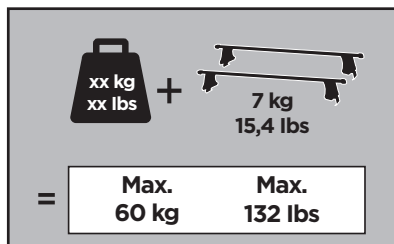

# > Instructions

**SKODA Octavia**, 4-dr Sedan, 13-  
**SKODA Octavia**, 5-dr Hatchback, 13-  
**SKODA Superb**, 4-dr Sedan, 15-

ISO 11154-E

141726

C.20150906  
519-1726-02

Bring your life  
thule.com

1

	X (scale)	X (mm)	X (inch)
<b>SKODA Octavia</b> , 4-dr Sedan, 13-	40	1051	41 <sup>3</sup> / <sub>8</sub>
<b>SKODA Octavia</b> , 5-dr Hatchback, 13-	40	1051	41 <sup>3</sup> / <sub>8</sub>
<b>SKODA Superb</b> , 4-dr Sedan, 15-	43	1081	42 <sup>1</sup> / <sub>2</sub>

	Y (scale)	Y (mm)	Y (inch)
<b>SKODA Octavia</b> , 4-dr Sedan, 13-	36	1011	39 <sup>3</sup> / <sub>4</sub>
<b>SKODA Octavia</b> , 5-dr Hatchback, 13-	36	1011	39 <sup>3</sup> / <sub>4</sub>
<b>SKODA Superb</b> , 4-dr Sedan, 15-	39,5	1046	41 <sup>1</sup> / <sub>8</sub>

**2**

**SKODA Octavia**, 4-dr Sedan, 13-  
**SKODA Octavia**, 5-dr Hatchback, 13-  
**SKODA Superb**, 4-dr Sedan, 15-

**3**

	W (mm)	Z (mm)	W (inch)	Z (inch)
<b>SKODA Octavia</b> , 4-dr Sedan, 13-	<b>230</b>	<b>690</b>	<b>9</b>	<b>27 1/8</b>
<b>SKODA Octavia</b> , 5-dr Hatchback, 13-	<b>230</b>	<b>690</b>	<b>9</b>	<b>27 1/8</b>
<b>SKODA Superb</b> , 4-dr Sedan, 15-	<b>230</b>	<b>750</b>	<b>9</b>	<b>29 1/2</b>