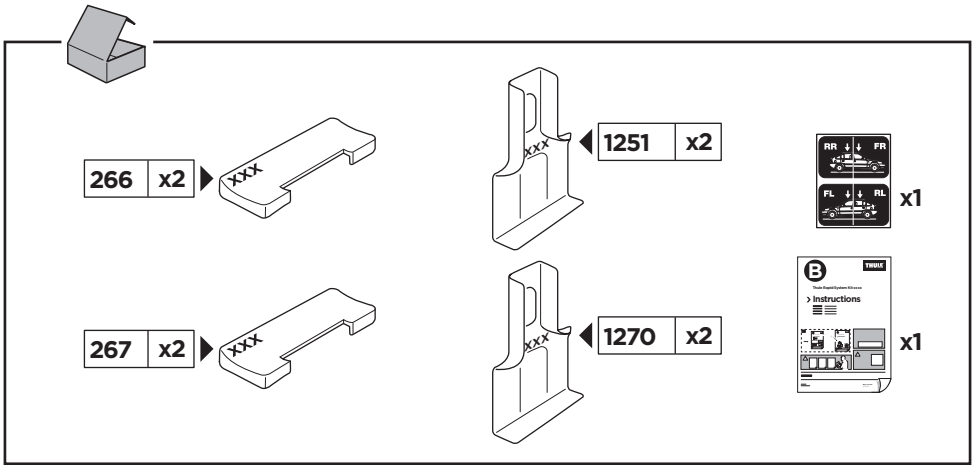

# > Instructions

**SKODA Octavia**, 4-dr Sedan, 13-  
**SKODA Octavia**, 5-dr Hatchback, 13-  
**SKODA Superb**, 4-dr Sedan, 15-

ISO 11154-E

141726

C.20150906  
519-1726-02

Bring your life  
thule.com

1

	X (scale)	X (mm)	X (inch)
<b>SKODA Octavia</b> , 4-dr Sedan, 13-	40	1051	41 <sup>3</sup> / <sub>8</sub>
<b>SKODA Octavia</b> , 5-dr Hatchback, 13-	40	1051	41 <sup>3</sup> / <sub>8</sub>
<b>SKODA Superb</b> , 4-dr Sedan, 15-	43	1081	42 <sup>1</sup> / <sub>2</sub>

	Y (scale)	Y (mm)	Y (inch)
<b>SKODA Octavia</b> , 4-dr Sedan, 13-	36	1011	39 <sup>3</sup> / <sub>4</sub>
<b>SKODA Octavia</b> , 5-dr Hatchback, 13-	36	1011	39 <sup>3</sup> / <sub>4</sub>
<b>SKODA Superb</b> , 4-dr Sedan, 15-	39,5	1046	41 <sup>1</sup> / <sub>8</sub>

**2**

**SKODA Octavia**, 4-dr Sedan, 13-  
**SKODA Octavia**, 5-dr Hatchback, 13-  
**SKODA Superb**, 4-dr Sedan, 15-

**3**

	W (mm)	Z (mm)	W (inch)	Z (inch)
<b>SKODA Octavia</b> , 4-dr Sedan, 13-	<b>230</b>	<b>690</b>	<b>9</b>	<b>27 1/8</b>
<b>SKODA Octavia</b> , 5-dr Hatchback, 13-	<b>230</b>	<b>690</b>	<b>9</b>	<b>27 1/8</b>
<b>SKODA Superb</b> , 4-dr Sedan, 15-	<b>230</b>	<b>750</b>	<b>9</b>	<b>29 1/2</b>