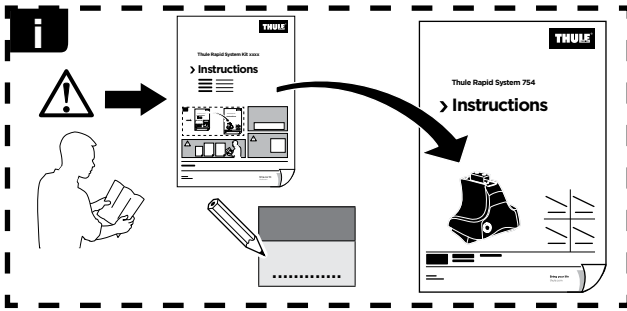

*North America

ISO 11154-E

141323

C.20151008
519-1323-09

Bring your life
thule.com

163 x1

164 x1

165 x1