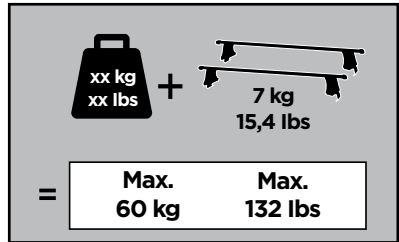

*North America

ISO 11154-E

141323

C.20151008
519-1323-09

Bring your life
thule.com

163 x1

164 x1

165 x1