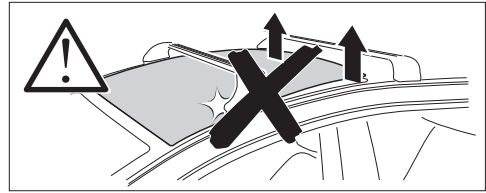

1 KIT

O24 x4 O30 x4 O27 x4 Spare Part 54201 x4

Max: 60 kg / 132 lbs

Max 130 km/h 80 Mph

2 FOOT PACK

x4 x2 4 Nm x1

80 km/h 50 Mph

1 KIT + **2 FOOT PACK**