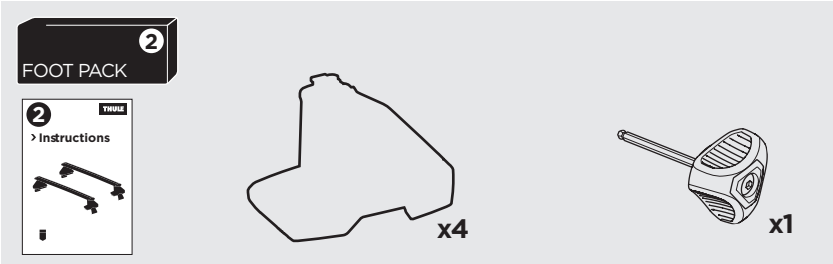

1

Kit 145293

PEUGEOT 2008, 5-dr SUV, 20-

ISO 11154-E

THULE WingBar Evo	THULE WingBar Edge	THULE WingBar	THULE SquareBar Evo	Evo X (scale)	Edge X (scale)
PEUGEOT 2008, 5-dr SUV, 20-				33,5	L

THULE ProBar Evo	THULE SlideBar Evo	X (mm/inch)		
PEUGEOT 2008, 5-dr SUV, 20-		986 mm / 38 7/8"		

THULE WingBar Evo	THULE WingBar Edge	THULE WingBar	THULE SquareBar Evo	Evo Y (scale)	Edge Y (scale)
PEUGEOT 2008, 5-dr SUV, 20-				30	A

THULE ProBar Evo	THULE SlideBar Evo	Y (mm/inch)		
PEUGEOT 2008, 5-dr SUV, 20-		951 mm / 37 1/2"		

	W (mm/inch)	Z (mm/inch)
PEUGEOT 2008, 5-dr SUV, 20-	715 mm / 28 1/8"	265 mm / 10 3/8"