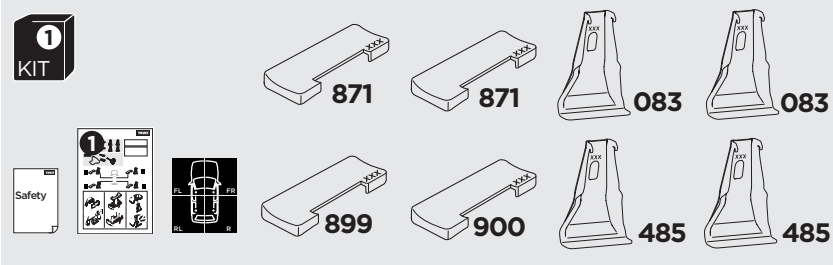

1

Kit 145293

PEUGEOT 2008, 5-dr SUV, 20-

ISO 11154-E

THULE WingBar Evo	THULE WingBar Edge	THULE WingBar	THULE SquareBar Evo	Evo X (scale)	Edge X (scale)
PEUGEOT 2008, 5-dr SUV, 20-				33,5	L

THULE ProBar Evo	THULE SlideBar Evo	X (mm/inch)		
PEUGEOT 2008, 5-dr SUV, 20-		986 mm / 38 7/8"		

THULE WingBar Evo	THULE WingBar Edge	THULE WingBar	THULE SquareBar Evo	Evo Y (scale)	Edge Y (scale)
PEUGEOT 2008, 5-dr SUV, 20-				30	A

THULE ProBar Evo	THULE SlideBar Evo	Y (mm/inch)		
PEUGEOT 2008, 5-dr SUV, 20-		951 mm / 37 1/2"		

	W (mm/inch)	Z (mm/inch)
PEUGEOT 2008, 5-dr SUV, 20-	715 mm / 28 1/8"	265 mm / 10 3/8"