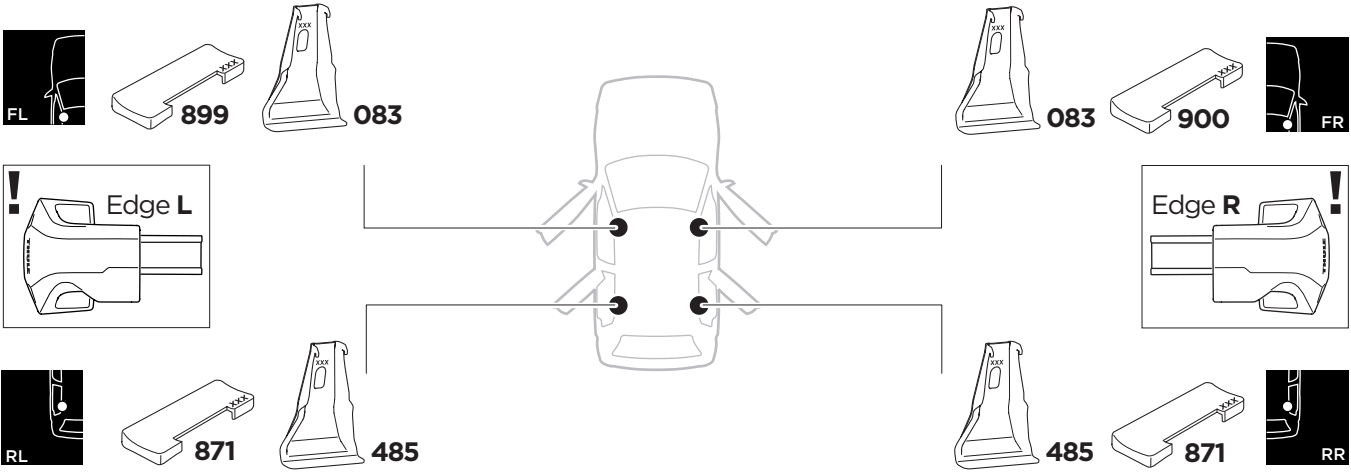

1

Kit 145293

PEUGEOT 2008, 5-dr SUV, 20-

ISO 11154-E

THULE WingBar Evo	THULE WingBar Edge	THULE WingBar	THULE SquareBar Evo	Evo X (scale)	Edge X (scale)
PEUGEOT 2008, 5-dr SUV, 20-				33,5	L

THULE ProBar Evo	THULE SlideBar Evo	X (mm/inch)		
PEUGEOT 2008, 5-dr SUV, 20-		986 mm / 38 7/8"		

THULE WingBar Evo	THULE WingBar Edge	THULE WingBar	THULE SquareBar Evo	Evo Y (scale)	Edge Y (scale)
PEUGEOT 2008, 5-dr SUV, 20-				30	A

THULE ProBar Evo	THULE SlideBar Evo	Y (mm/inch)		
PEUGEOT 2008, 5-dr SUV, 20-		951 mm / 37 1/2"		

	W (mm/inch)	Z (mm/inch)
PEUGEOT 2008, 5-dr SUV, 20-	715 mm / 28 1/8"	265 mm / 10 3/8"