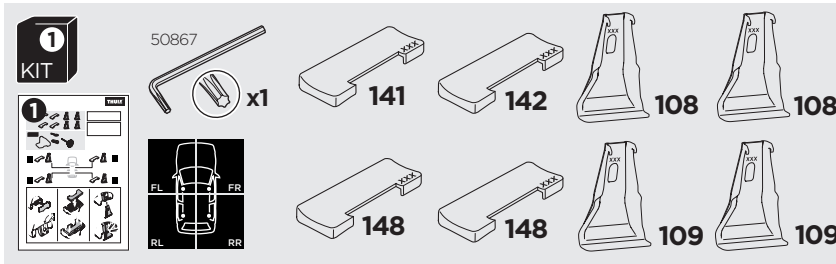

1

Kit 5038

RENAULT Talisman, 4-dr Sedan, 16-

ISO 11154-E

1 KIT + FOOT PACK 2

2

3

THULE WingBar Evo	THULE WingBar Edge	THULE WingBar	THULE SquareBar	Evo X (scale)	Edge X (scale)
RENAULT Talisman, 4-dr Sedan, 16-				45	G

THULE ProBar	THULE SlideBar	X (mm/inch)		
RENAULT Talisman, 4-dr Sedan, 16-				1101 mm / 43 3/8"

THULE WingBar Evo	THULE WingBar Edge	THULE WingBar	THULE SquareBar	Evo Y (scale)	Edge Y (scale)
RENAULT Talisman, 4-dr Sedan, 16-				41	O

THULE ProBar	THULE SlideBar	Y (mm/inch)		
RENAULT Talisman, 4-dr Sedan, 16-				1061 mm / 41 3/4"

	W (mm/inch)	Z (mm/inch)
RENAULT Talisman, 4-dr Sedan, 16-	720 mm / 28 3/8"	240 mm / 9 1/2"