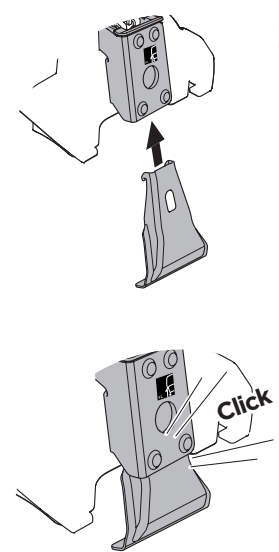

1

Kit 5038

RENAULT Talisman, 4-dr Sedan, 16-

ISO 11154-E

1 KIT + FOOT PACK 2

2

3

THULE WingBar Evo	THULE WingBar Edge	THULE WingBar	THULE SquareBar	Evo X (scale)	Edge X (scale)
RENAULT Talisman, 4-dr Sedan, 16-				45	G

THULE ProBar	THULE SlideBar	X (mm/inch)		
RENAULT Talisman, 4-dr Sedan, 16-				1101 mm / 43 3/8"

THULE WingBar Evo	THULE WingBar Edge	THULE WingBar	THULE SquareBar	Evo Y (scale)	Edge Y (scale)
RENAULT Talisman, 4-dr Sedan, 16-				41	O

THULE ProBar	THULE SlideBar	Y (mm/inch)		
RENAULT Talisman, 4-dr Sedan, 16-				1061 mm / 41 3/4"

	W (mm/inch)	Z (mm/inch)
RENAULT Talisman, 4-dr Sedan, 16-	720 mm / 28 3/8"	240 mm / 9 1/2"