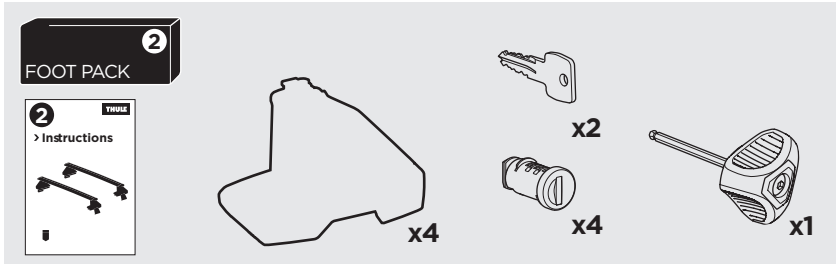

1

Kit 5038

RENAULT Talisman, 4-dr Sedan, 16-

ISO 11154-E

1 KIT + FOOT PACK 2

2

3

THULE WingBar Evo	THULE WingBar Edge	THULE WingBar	THULE SquareBar	Evo X (scale)	Edge X (scale)
RENAULT Talisman, 4-dr Sedan, 16-				45	G

THULE ProBar	THULE SlideBar	X (mm/inch)		
RENAULT Talisman, 4-dr Sedan, 16-				1101 mm / 43 3/8"

THULE WingBar Evo	THULE WingBar Edge	THULE WingBar	THULE SquareBar	Evo Y (scale)	Edge Y (scale)
RENAULT Talisman, 4-dr Sedan, 16-				41	O

THULE ProBar	THULE SlideBar	Y (mm/inch)		
RENAULT Talisman, 4-dr Sedan, 16-				1061 mm / 41 3/4"

	W (mm/inch)	Z (mm/inch)
RENAULT Talisman, 4-dr Sedan, 16-	720 mm / 28 3/8"	240 mm / 9 1/2"