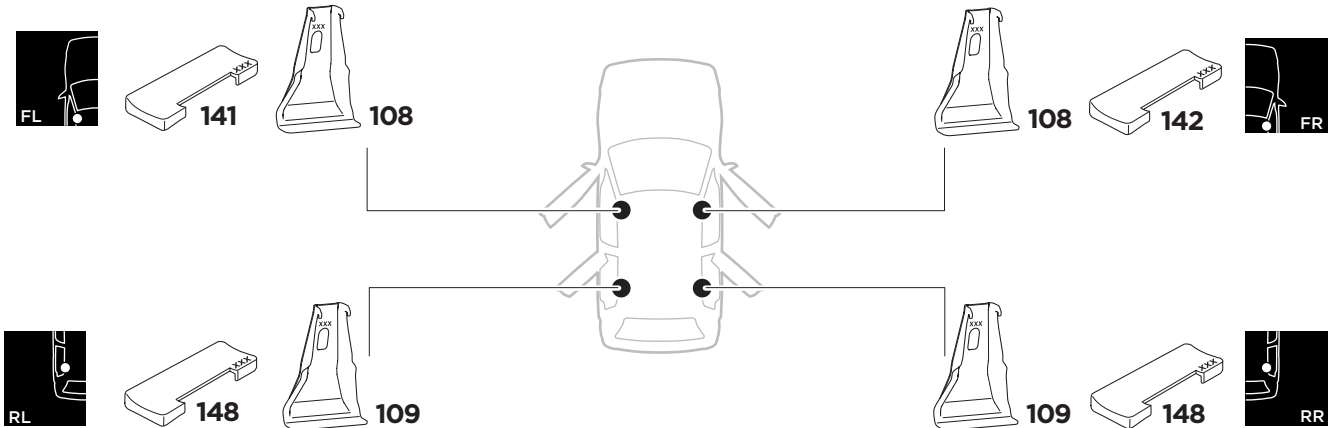

1

Kit 5038

RENAULT Talisman, 4-dr Sedan, 16-

ISO 11154-E

1 KIT + FOOT PACK 2

2

3

THULE WingBar Evo	THULE WingBar Edge	THULE WingBar	THULE SquareBar	Evo X (scale)	Edge X (scale)
RENAULT Talisman, 4-dr Sedan, 16-				45	G

THULE ProBar	THULE SlideBar	X (mm/inch)		
RENAULT Talisman, 4-dr Sedan, 16-				1101 mm / 43 3/8"

THULE WingBar Evo	THULE WingBar Edge	THULE WingBar	THULE SquareBar	Evo Y (scale)	Edge Y (scale)
RENAULT Talisman, 4-dr Sedan, 16-				41	O

THULE ProBar	THULE SlideBar	Y (mm/inch)		
RENAULT Talisman, 4-dr Sedan, 16-				1061 mm / 41 3/4"

	W (mm/inch)	Z (mm/inch)
RENAULT Talisman, 4-dr Sedan, 16-	720 mm / 28 3/8"	240 mm / 9 1/2"