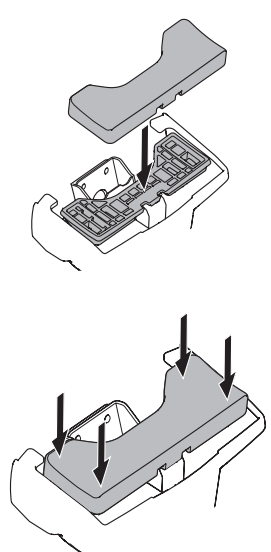

1

Kit 5038

RENAULT Talisman, 4-dr Sedan, 16-

ISO 11154-E

1 KIT + FOOT PACK 2

2

3

THULE WingBar Evo	THULE WingBar Edge	THULE WingBar	THULE SquareBar	Evo X (scale)	Edge X (scale)
RENAULT Talisman, 4-dr Sedan, 16-				45	G

THULE ProBar	THULE SlideBar	X (mm/inch)		
RENAULT Talisman, 4-dr Sedan, 16-				1101 mm / 43 3/8"

THULE WingBar Evo	THULE WingBar Edge	THULE WingBar	THULE SquareBar	Evo Y (scale)	Edge Y (scale)
RENAULT Talisman, 4-dr Sedan, 16-				41	O

THULE ProBar	THULE SlideBar	Y (mm/inch)		
RENAULT Talisman, 4-dr Sedan, 16-				1061 mm / 41 3/4"

	W (mm/inch)	Z (mm/inch)
RENAULT Talisman, 4-dr Sedan, 16-	720 mm / 28 3/8"	240 mm / 9 1/2"