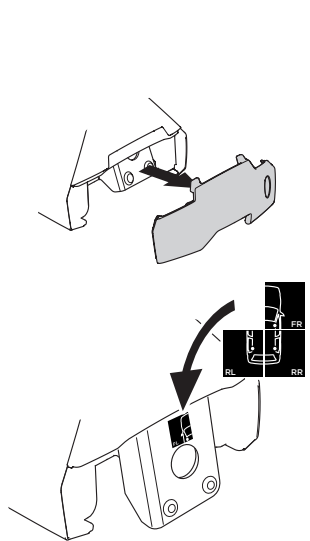

1

Kit 5038

RENAULT Talisman, 4-dr Sedan, 16-

ISO 11154-E

1 KIT + FOOT PACK 2

2

3

THULE WingBar Evo	THULE WingBar Edge	THULE WingBar	THULE SquareBar	Evo X (scale)	Edge X (scale)
RENAULT Talisman, 4-dr Sedan, 16-				45	G

THULE ProBar	THULE SlideBar	X (mm/inch)		
RENAULT Talisman, 4-dr Sedan, 16-				1101 mm / 43 3/8"

THULE WingBar Evo	THULE WingBar Edge	THULE WingBar	THULE SquareBar	Evo Y (scale)	Edge Y (scale)
RENAULT Talisman, 4-dr Sedan, 16-				41	O

THULE ProBar	THULE SlideBar	Y (mm/inch)		
RENAULT Talisman, 4-dr Sedan, 16-				1061 mm / 41 3/4"

	W (mm/inch)	Z (mm/inch)
RENAULT Talisman, 4-dr Sedan, 16-	720 mm / 28 3/8"	240 mm / 9 1/2"