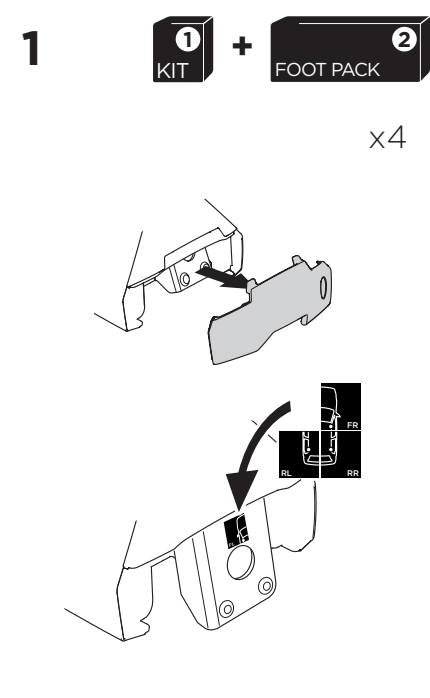

1

Kit 5148 TOYOTA Corolla, 4-dr Sedan, 14-

ISO 11154-E

THULE WingBar Evo	THULE WingBar Edge	THULE WingBar	THULE SquareBar	Evo X (scale)	Edge X (scale)
TOYOTA Corolla, 4-dr Sedan, 14-				31,5	P

THULE ProBar	THULE SlideBar	X (mm/inch)		
TOYOTA Corolla, 4-dr Sedan, 14-		966 mm / 38 "		

THULE WingBar Evo	THULE WingBar Edge	THULE WingBar	THULE SquareBar	Evo Y (scale)	Edge Y (scale)
TOYOTA Corolla, 4-dr Sedan, 14-				29,5	B

THULE ProBar	THULE SlideBar	Y (mm/inch)		
TOYOTA Corolla, 4-dr Sedan, 14-		946 mm / 37 1/4"		

	W (mm/inch)	Z (mm/inch)
TOYOTA Corolla, 4-dr Sedan, 14-	750 mm / 29 1/2"	170 mm / 6 3/4"