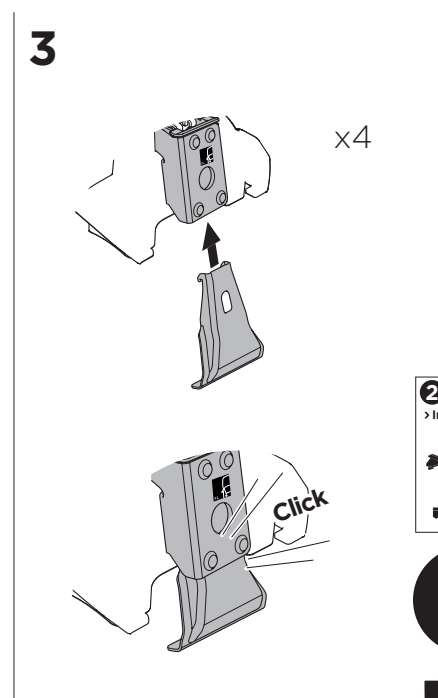

1

Kit 5148 TOYOTA Corolla, 4-dr Sedan, 14-

ISO 11154-E

THULE WingBar Evo	THULE WingBar Edge	THULE WingBar	THULE SquareBar	Evo X (scale)	Edge X (scale)
TOYOTA Corolla, 4-dr Sedan, 14-				31,5	P

THULE ProBar	THULE SlideBar	X (mm/inch)		
TOYOTA Corolla, 4-dr Sedan, 14-		966 mm / 38 "		

THULE WingBar Evo	THULE WingBar Edge	THULE WingBar	THULE SquareBar	Evo Y (scale)	Edge Y (scale)
TOYOTA Corolla, 4-dr Sedan, 14-				29,5	B

THULE ProBar	THULE SlideBar	Y (mm/inch)		
TOYOTA Corolla, 4-dr Sedan, 14-		946 mm / 37 1/4"		

	W (mm/inch)	Z (mm/inch)
TOYOTA Corolla, 4-dr Sedan, 14-	750 mm / 29 1/2"	170 mm / 6 3/4"