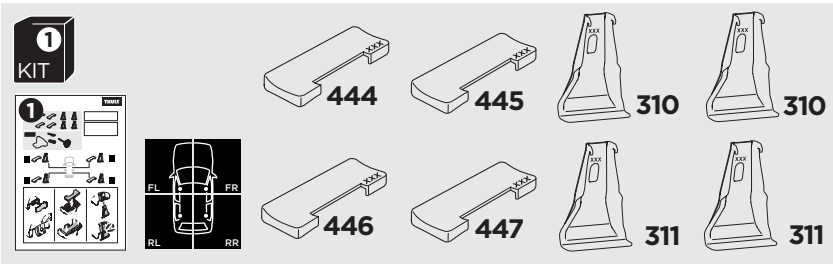

1

Kit 5148 TOYOTA Corolla, 4-dr Sedan, 14-

ISO 11154-E

THULE WingBar Evo	THULE WingBar Edge	THULE WingBar	THULE SquareBar	Evo X (scale)	Edge X (scale)
TOYOTA Corolla, 4-dr Sedan, 14-				31,5	P

THULE ProBar	THULE SlideBar	X (mm/inch)		
TOYOTA Corolla, 4-dr Sedan, 14-		966 mm / 38 "		

THULE WingBar Evo	THULE WingBar Edge	THULE WingBar	THULE SquareBar	Evo Y (scale)	Edge Y (scale)
TOYOTA Corolla, 4-dr Sedan, 14-				29,5	B

THULE ProBar	THULE SlideBar	Y (mm/inch)		
TOYOTA Corolla, 4-dr Sedan, 14-		946 mm / 37 1/4"		

	W (mm/inch)	Z (mm/inch)
TOYOTA Corolla, 4-dr Sedan, 14-	750 mm / 29 1/2"	170 mm / 6 3/4"