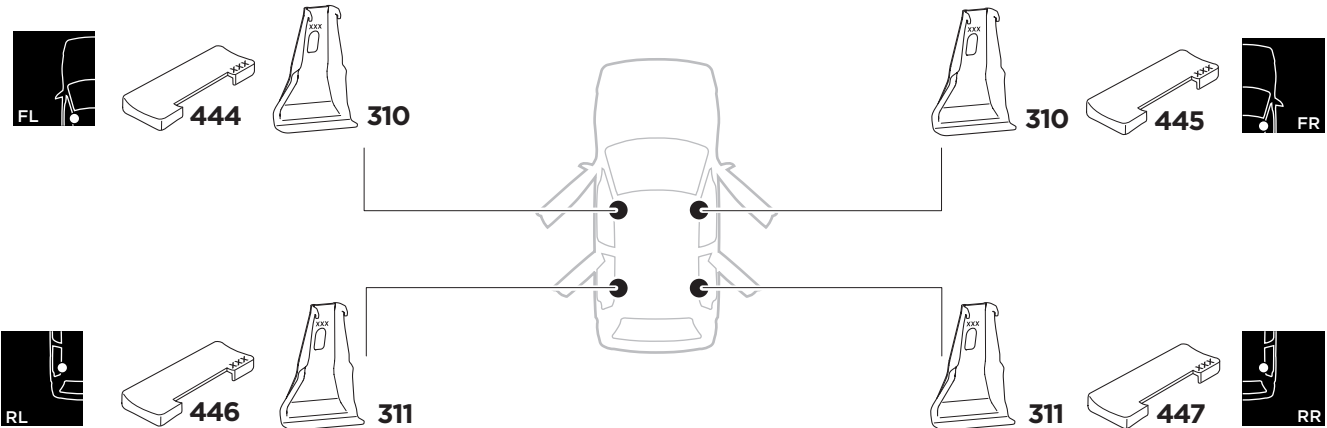

1

Kit 5148 TOYOTA Corolla, 4-dr Sedan, 14-

ISO 11154-E

THULE WingBar Evo	THULE WingBar Edge	THULE WingBar	THULE SquareBar	Evo X (scale)	Edge X (scale)
TOYOTA Corolla, 4-dr Sedan, 14-				31,5	P

THULE ProBar	THULE SlideBar	X (mm/inch)		
TOYOTA Corolla, 4-dr Sedan, 14-		966 mm / 38 "		

THULE WingBar Evo	THULE WingBar Edge	THULE WingBar	THULE SquareBar	Evo Y (scale)	Edge Y (scale)
TOYOTA Corolla, 4-dr Sedan, 14-				29,5	B

THULE ProBar	THULE SlideBar	Y (mm/inch)		
TOYOTA Corolla, 4-dr Sedan, 14-		946 mm / 37 1/4"		

	W (mm/inch)	Z (mm/inch)
TOYOTA Corolla, 4-dr Sedan, 14-	750 mm / 29 1/2"	170 mm / 6 3/4"