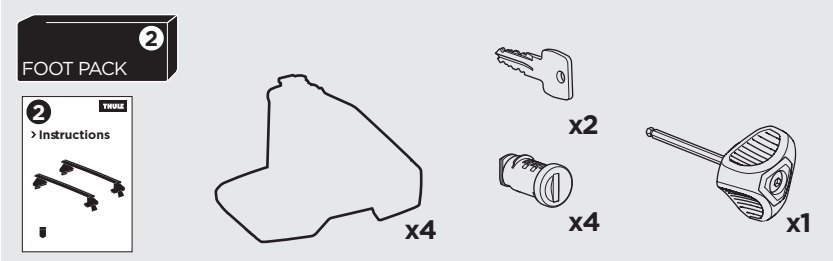

1

Kit 5148 TOYOTA Corolla, 4-dr Sedan, 14-

ISO 11154-E

THULE WingBar Evo	THULE WingBar Edge	THULE WingBar	THULE SquareBar	Evo X (scale)	Edge X (scale)
TOYOTA Corolla, 4-dr Sedan, 14-				31,5	P

THULE ProBar	THULE SlideBar	X (mm/inch)		
TOYOTA Corolla, 4-dr Sedan, 14-		966 mm / 38 "		

THULE WingBar Evo	THULE WingBar Edge	THULE WingBar	THULE SquareBar	Evo Y (scale)	Edge Y (scale)
TOYOTA Corolla, 4-dr Sedan, 14-				29,5	B

THULE ProBar	THULE SlideBar	Y (mm/inch)		
TOYOTA Corolla, 4-dr Sedan, 14-		946 mm / 37 1/4"		

	W (mm/inch)	Z (mm/inch)
TOYOTA Corolla, 4-dr Sedan, 14-	750 mm / 29 1/2"	170 mm / 6 3/4"