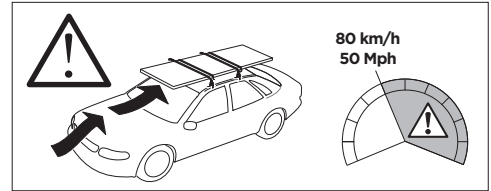

1

Kit 5148 TOYOTA Corolla, 4-dr Sedan, 14-

ISO 11154-E

THULE WingBar Evo	THULE WingBar Edge	THULE WingBar	THULE SquareBar	Evo X (scale)	Edge X (scale)
TOYOTA Corolla, 4-dr Sedan, 14-				31,5	P

THULE ProBar	THULE SlideBar	X (mm/inch)		
TOYOTA Corolla, 4-dr Sedan, 14-		966 mm / 38 "		