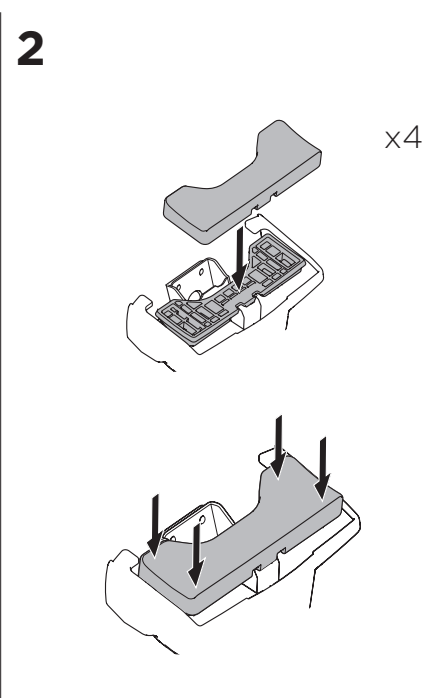

1

Kit 5148 TOYOTA Corolla, 4-dr Sedan, 14-

ISO 11154-E

THULE WingBar Evo	THULE WingBar Edge	THULE WingBar	THULE SquareBar	Evo X (scale)	Edge X (scale)
TOYOTA Corolla, 4-dr Sedan, 14-				31,5	P

THULE ProBar	THULE SlideBar	X (mm/inch)		
TOYOTA Corolla, 4-dr Sedan, 14-		966 mm / 38 "		

THULE WingBar Evo	THULE WingBar Edge	THULE WingBar	THULE SquareBar	Evo Y (scale)	Edge Y (scale)
TOYOTA Corolla, 4-dr Sedan, 14-				29,5	B

THULE ProBar	THULE SlideBar	Y (mm/inch)		
TOYOTA Corolla, 4-dr Sedan, 14-		946 mm / 37 1/4"		

	W (mm/inch)	Z (mm/inch)
TOYOTA Corolla, 4-dr Sedan, 14-	750 mm / 29 1/2"	170 mm / 6 3/4"