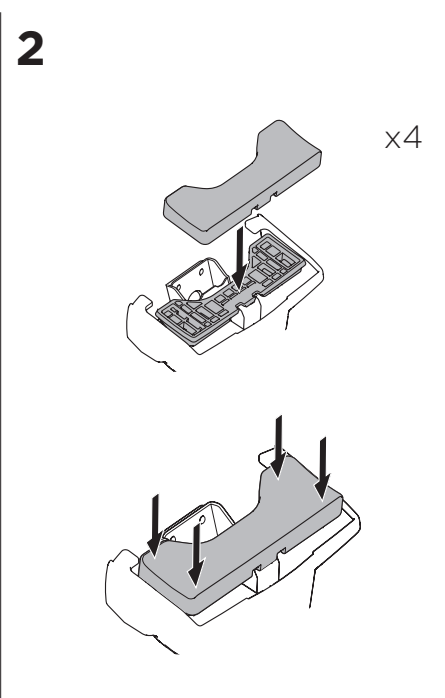

1

Kit 5083

AUDI A6, 4-dr Sedan, 11-18 / *12-18

*North America

ISO 11154-E

THULE WingBar Evo	THULE WingBar Edge	THULE WingBar	THULE SquareBar	Evo X (scale)	Edge X (scale)
AUDI A6, 4-dr Sedan, 11-18				40,5	P

THULE ProBar	THULE SlideBar	X (mm/inch)		
AUDI A6, 4-dr Sedan, 11-18		1056 mm / 41 5/8"		

THULE WingBar Evo	THULE WingBar Edge	THULE WingBar	THULE SquareBar	Evo Y (scale)	Edge Y (scale)
AUDI A6, 4-dr Sedan, 11-18				39	A

THULE ProBar	THULE SlideBar	Y (mm/inch)		
AUDI A6, 4-dr Sedan, 11-18		1041 mm / 41"		

	W (mm/inch)	Z (mm/inch)
AUDI A6, 4-dr Sedan, 11-18	720 mm / 28 3/8"	270 mm / 10 5/8"