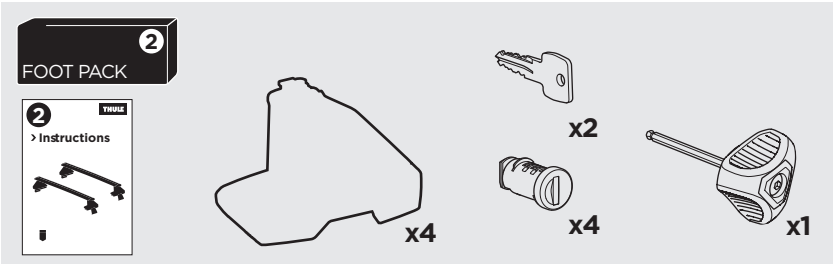

1

Kit 5083

AUDI A6, 4-dr Sedan, 11-18 / *12-18

*North America

ISO 11154-E

THULE WingBar Evo	THULE WingBar Edge	THULE WingBar	THULE SquareBar	Evo X (scale)	Edge X (scale)
AUDI A6, 4-dr Sedan, 11-18				40,5	P

THULE ProBar	THULE SlideBar	X (mm/inch)		
AUDI A6, 4-dr Sedan, 11-18		1056 mm / 41 5/8"		

THULE WingBar Evo	THULE WingBar Edge	THULE WingBar	THULE SquareBar	Evo Y (scale)	Edge Y (scale)
AUDI A6, 4-dr Sedan, 11-18				39	A

THULE ProBar	THULE SlideBar	Y (mm/inch)		
AUDI A6, 4-dr Sedan, 11-18		1041 mm / 41"		

	W (mm/inch)	Z (mm/inch)
AUDI A6, 4-dr Sedan, 11-18	720 mm / 28 3/8"	270 mm / 10 5/8"