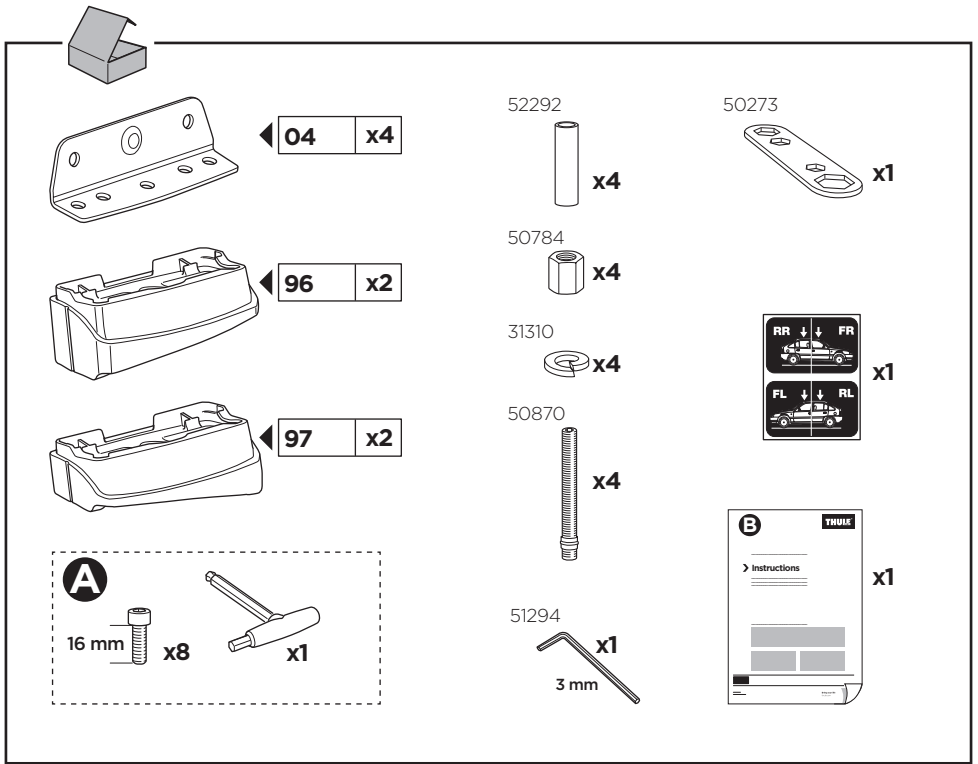

This kit is only for vehicles with fixpoint mounting.

ISO 11154-E

183119

C.20170626
509-3119-04

Bring your life
thule.com

2**A****B**

- EN** Only a few turns
DE Nur wenige Umdrehungen
FR Quelques tours uniquement
NL Slechts enkele slagen
IT Solo qualche giro
ES Sólo algunas vueltas
PT Noções básicas
SV Endast några varv
DK Kun nogle få omgange
NE Bare noen få omdreinger
FI Vain muutama kierros
ET Ainult mõni pööre
LV Tikai dažī apgriezieni
LT Tik keli pasukimai
PL Wystarczy kilka obrotów
RU Только несколько оборотов