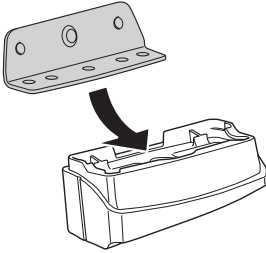

This kit is only for vehicles with fixpoint mounting.

ISO 11154-E

183119

C.20170626
509-3119-04

Bring your life
thule.com

2**A****B**

- EN** Only a few turns
DE Nur wenige Umdrehungen
FR Quelques tours uniquement
NL Slechts enkele slagen
IT Solo qualche giro
ES Sólo algunas vueltas
PT Noções básicas
SV Endast några varv
DK Kun nogle få omgange
NE Bare noen få omdreinger
FI Vain muutama kierros
ET Ainult mõni pööre
LV Tikai dažī apgriezieni
LT Tik keli pasukimai
PL Wystarczy kilka obrotów
RU Только несколько оборотов