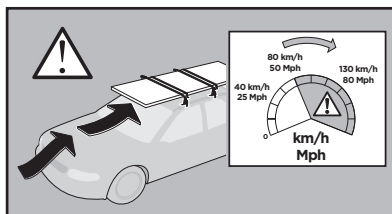

This kit is only for vehicles with fixpoint mounting.

ISO 11154-E

183119

C.20170626
509-3119-04

Bring your life
thule.com

2**A****B**

- EN** Only a few turns
DE Nur wenige Umdrehungen
FR Quelques tours uniquement
NL Slechts enkele slagen
IT Solo qualche giro
ES Sólo algunas vueltas
PT Noções básicas
SV Endast några varv
DK Kun nogle få omgange
NE Bare noen få omdreinger
FI Vain muutama kierros
ET Ainult mõni pööre
LV Tikai dažī apgriezieni
LT Tik keli pasukimai
PL Wystarczy kilka obrotów
RU Только несколько оборотов