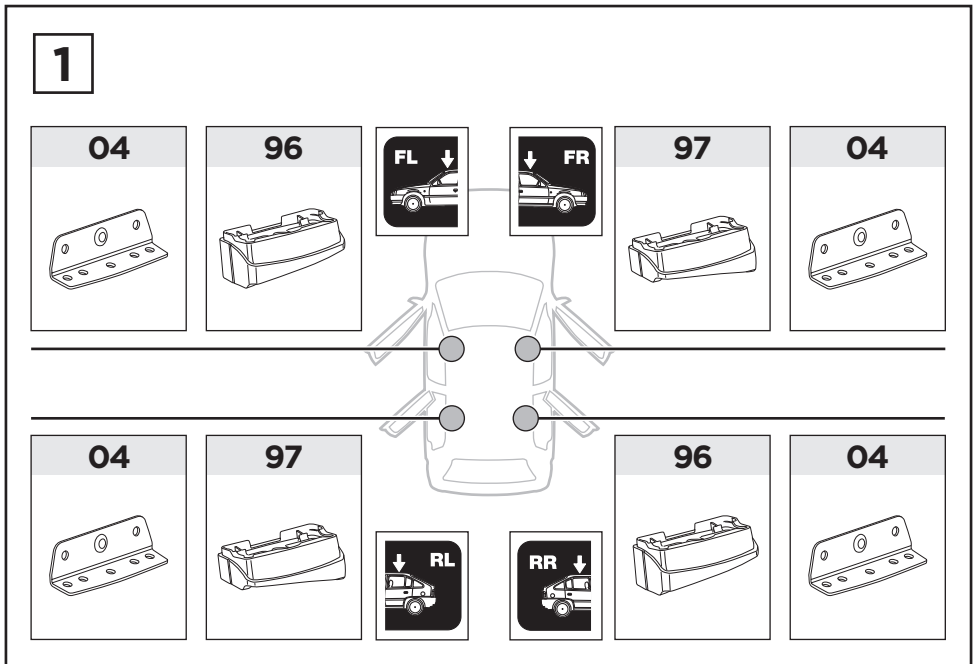

This kit is only for vehicles with fixpoint mounting.

ISO 11154-E

183119

C.20170626
509-3119-04

Bring your life
thule.com

2**A****B**

- EN** Only a few turns
DE Nur wenige Umdrehungen
FR Quelques tours uniquement
NL Slechts enkele slagen
IT Solo qualche giro
ES Sólo algunas vueltas
PT Noções básicas
SV Endast några varv
DK Kun nogle få omgange
NE Bare noen få omdreinger
FI Vain muutama kierros
ET Ainult mõni pööre
LV Tikai dažī apgriezieni
LT Tik keli pasukimai
PL Wystarczy kilka obrotów
RU Только несколько оборотов