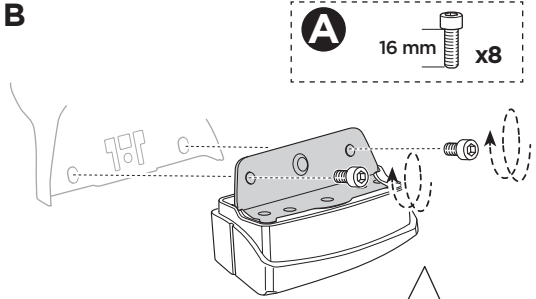

This kit is only for vehicles with fixpoint mounting.

ISO 11154-E

183119

C.20170626
509-3119-04

Bring your life
thule.com

2**A****B**

- EN** Only a few turns
DE Nur wenige Umdrehungen
FR Quelques tours uniquement
NL Slechts enkele slagen
IT Solo qualche giro
ES Sólo algunas vueltas
PT Noções básicas
SV Endast några varv
DK Kun nogle få omgange
NE Bare noen få omdreinger
FI Vain muutama kierros
ET Ainult mõni pööre
LV Tikai dažī apgriezieni
LT Tik keli pasukimai
PL Wystarczy kilka obrotów
RU Только несколько оборотов