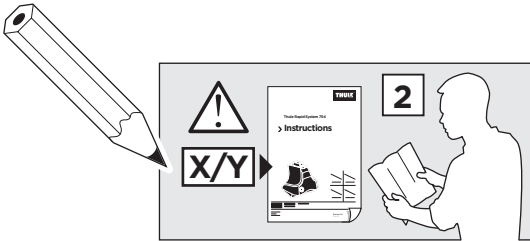

1

	X (scale)	X (mm)	X (inch)
KIA Rio , 4-dr Sedan, 12-17	37	1021	40 1/4
KIA Rio , 5-dr Hatchback, 12-17	37	1021	40 1/4

	Y (scale)	Y (mm)	Y (inch)
KIA Rio , 4-dr Sedan, 12-17	26,5	916	36 1/8
KIA Rio , 5-dr Hatchback, 12-17	26,5	916	36 1/8