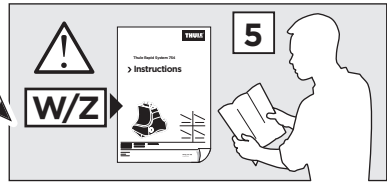

3

	W (mm)	Z (mm)	W (inch)	Z (inch)
KIA Rio, 4-dr Sedan, 12-17	270	670	10 ⁵/₈	26 ³/₈
KIA Rio, 5-dr Hatchback, 12-17	270	670	10 ⁵/₈	26 ³/₈