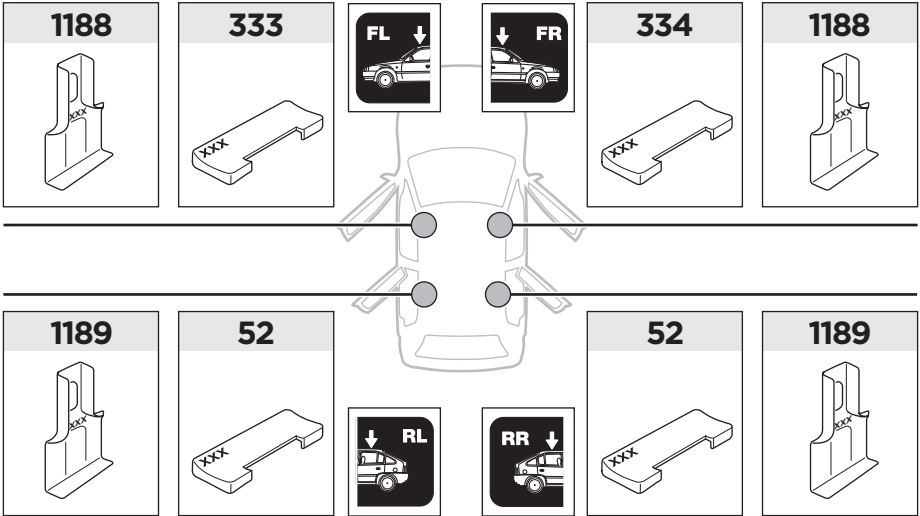

1

	X (scale)	X (mm)	X (inch)
KIA Rio , 4-dr Sedan, 12-17	37	1021	40 1/4
KIA Rio , 5-dr Hatchback, 12-17	37	1021	40 1/4

	Y (scale)	Y (mm)	Y (inch)
KIA Rio , 4-dr Sedan, 12-17	26,5	916	36 1/8
KIA Rio , 5-dr Hatchback, 12-17	26,5	916	36 1/8

2

KIA Rio, 4-dr Sedan, 12-17
KIA Rio, 5-dr Hatchback, 12-17

3

	W (mm)	Z (mm)	W (inch)	Z (inch)
KIA Rio , 4-dr Sedan, 12-17	270	670	10 ⁵/₈	26 ³/₈
KIA Rio , 5-dr Hatchback, 12-17	270	670	10 ⁵/₈	26 ³/₈