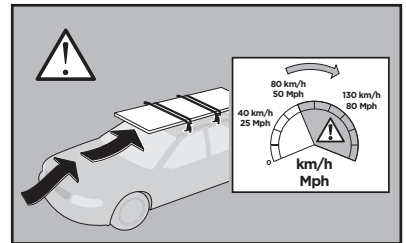

# > Instructions

**VOLKSWAGEN Polo (Mk.V), 5-dr Hatchback, 09-14, 15-17**

ISO 11154-E

**141564**  
C.20171124  
519-1564-06

**Bring your life**  
thule.com

1

|   | X (scale) | X (mm)      | X (inch)      |
|---|-----------|-------------|---------------|
| <b>VOLKSWAGEN Polo (Mk.V), 5-dr Hatchback, 09-14, 15-17</b> | <b>37</b> | <b>1021</b> | <b>40 1/4</b> |