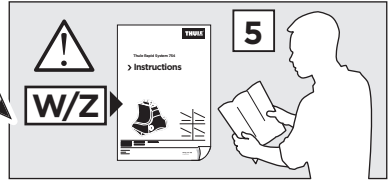

3

	W (mm)	Z (mm)	W (inch)	Z (inch)
VOLKSWAGEN Polo (Mk.V), 5-dr Hatchback, 09-14, 15-17	180	800	7 1/8	31 1/2