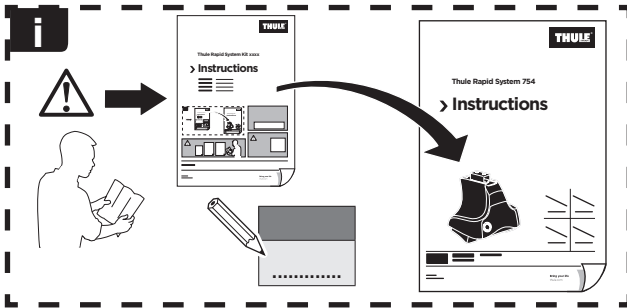

# > Instructions

**VOLKSWAGEN Polo (Mk.V), 5-dr Hatchback, 09-14, 15-17**

ISO 11154-E

**141564**  
C.20171124  
519-1564-06

**Bring your life**  
thule.com

1

|   | X (scale) | X (mm)      | X (inch)      |
|---|-----------|-------------|---------------|
| <b>VOLKSWAGEN Polo (Mk.V), 5-dr Hatchback, 09-14, 15-17</b> | <b>37</b> | <b>1021</b> | <b>40 1/4</b> |