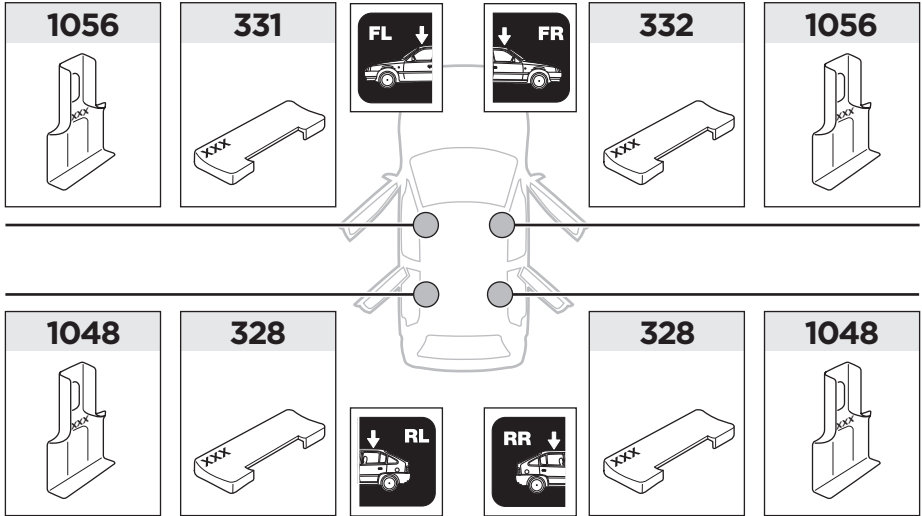

# > Instructions

**VOLKSWAGEN Polo (Mk.V), 5-dr Hatchback, 09-14, 15-17**

ISO 11154-E

**141564**  
C.20171124  
519-1564-06

**Bring your life**  
thule.com

1

|   | X (scale) | X (mm)      | X (inch)      |
|---|-----------|-------------|---------------|
| <b>VOLKSWAGEN Polo (Mk.V), 5-dr Hatchback, 09-14, 15-17</b> | <b>37</b> | <b>1021</b> | <b>40 1/4</b> |

|   | Y (scale) | Y (mm)     | Y (inch)      |
|---|-----------|------------|---------------|
| <b>VOLKSWAGEN Polo (Mk.V), 5-dr Hatchback, 09-14, 15-17</b> | <b>33</b> | <b>981</b> | <b>38 5/8</b> |

2

VOLKSWAGEN Polo (Mk.V), 5-dr Hatchback, 09-14, 15-17

3

|  | W (mm)     | Z (mm)     | W (inch)     | Z (inch)      |
|--|------------|------------|--------------|---------------|
| <b>VOLKSWAGEN Polo (Mk.V)</b> , 5-dr Hatchback, 09-14, 15-17 | <b>180</b> | <b>800</b> | <b>7 1/8</b> | <b>31 1/2</b> |