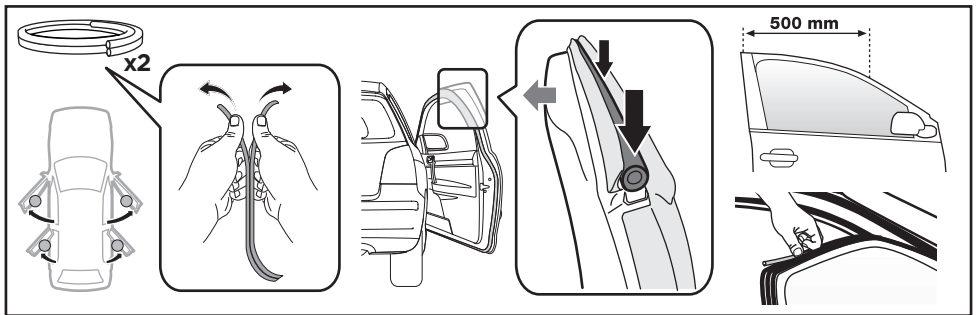

# > Instructions

**VOLKSWAGEN Polo (Mk.V), 5-dr Hatchback, 09-14, 15-17**

ISO 11154-E

**141564**  
C.20171124  
519-1564-06

**Bring your life**  
thule.com

1

|   | X (scale) | X (mm)      | X (inch)      |
|---|-----------|-------------|---------------|
| <b>VOLKSWAGEN Polo (Mk.V), 5-dr Hatchback, 09-14, 15-17</b> | <b>37</b> | <b>1021</b> | <b>40 1/4</b> |

|   | Y (scale) | Y (mm)     | Y (inch)      |
|---|-----------|------------|---------------|
| <b>VOLKSWAGEN Polo (Mk.V), 5-dr Hatchback, 09-14, 15-17</b> | <b>33</b> | <b>981</b> | <b>38 5/8</b> |

2

VOLKSWAGEN Polo (Mk.V), 5-dr Hatchback, 09-14, 15-17

3

|  | W (mm)     | Z (mm)     | W (inch)     | Z (inch)      |
|--|------------|------------|--------------|---------------|
| <b>VOLKSWAGEN Polo (Mk.V)</b> , 5-dr Hatchback, 09-14, 15-17 | <b>180</b> | <b>800</b> | <b>7 1/8</b> | <b>31 1/2</b> |