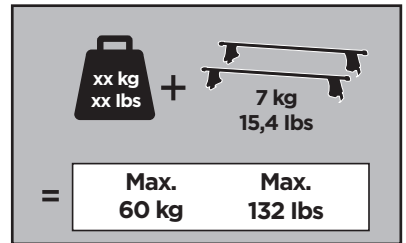

# > Instructions

**VOLKSWAGEN Polo (Mk.V), 5-dr Hatchback, 09-14, 15-17**

ISO 11154-E

**141564**  
C.20171124  
519-1564-06

**Bring your life**  
thule.com

1

|   | X (scale) | X (mm)      | X (inch)      |
|---|-----------|-------------|---------------|
| <b>VOLKSWAGEN Polo (Mk.V), 5-dr Hatchback, 09-14, 15-17</b> | <b>37</b> | <b>1021</b> | <b>40 1/4</b> |

|   | Y (scale) | Y (mm)     | Y (inch)      |
|---|-----------|------------|---------------|
| <b>VOLKSWAGEN Polo (Mk.V), 5-dr Hatchback, 09-14, 15-17</b> | <b>33</b> | <b>981</b> | <b>38 5/8</b> |

2

VOLKSWAGEN Polo (Mk.V), 5-dr Hatchback, 09-14, 15-17

3

|  | W (mm)     | Z (mm)     | W (inch)     | Z (inch)      |
|--|------------|------------|--------------|---------------|
| <b>VOLKSWAGEN Polo (Mk.V)</b> , 5-dr Hatchback, 09-14, 15-17 | <b>180</b> | <b>800</b> | <b>7 1/8</b> | <b>31 1/2</b> |