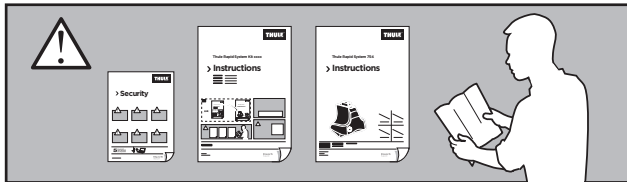

# > Instructions

**VOLKSWAGEN Polo (Mk.V), 5-dr Hatchback, 09-14, 15-17**

ISO 11154-E

**141564**  
C.20171124  
519-1564-06

**Bring your life**  
thule.com

1

|   | X (scale) | X (mm)      | X (inch)      |
|---|-----------|-------------|---------------|
| <b>VOLKSWAGEN Polo (Mk.V), 5-dr Hatchback, 09-14, 15-17</b> | <b>37</b> | <b>1021</b> | <b>40 1/4</b> |