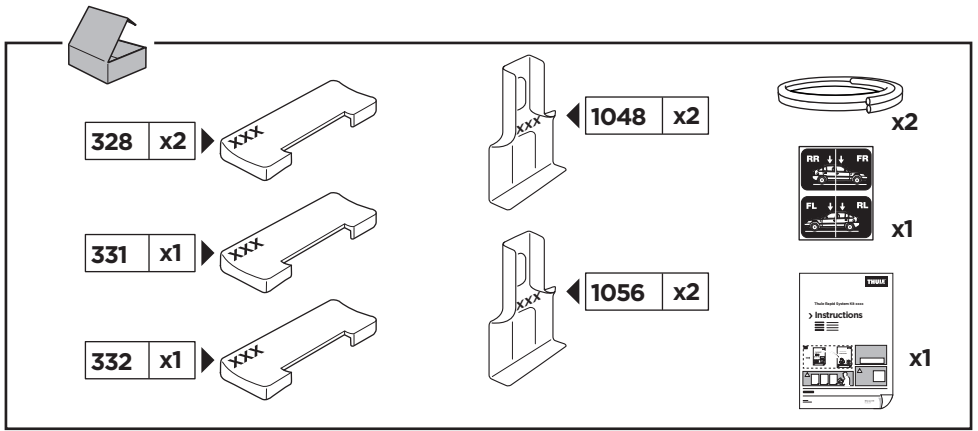

# > Instructions

**VOLKSWAGEN Polo (Mk.V), 5-dr Hatchback, 09-14, 15-17**

ISO 11154-E

**141564**  
C.20171124  
519-1564-06

**Bring your life**  
thule.com

1

|   | X (scale) | X (mm)      | X (inch)      |
|---|-----------|-------------|---------------|
| <b>VOLKSWAGEN Polo (Mk.V), 5-dr Hatchback, 09-14, 15-17</b> | <b>37</b> | <b>1021</b> | <b>40 1/4</b> |

|   | Y (scale) | Y (mm)     | Y (inch)      |
|---|-----------|------------|---------------|
| <b>VOLKSWAGEN Polo (Mk.V), 5-dr Hatchback, 09-14, 15-17</b> | <b>33</b> | <b>981</b> | <b>38 5/8</b> |

2

VOLKSWAGEN Polo (Mk.V), 5-dr Hatchback, 09-14, 15-17

3

|  | W (mm)     | Z (mm)     | W (inch)     | Z (inch)      |
|--|------------|------------|--------------|---------------|
| <b>VOLKSWAGEN Polo (Mk.V)</b> , 5-dr Hatchback, 09-14, 15-17 | <b>180</b> | <b>800</b> | <b>7 1/8</b> | <b>31 1/2</b> |