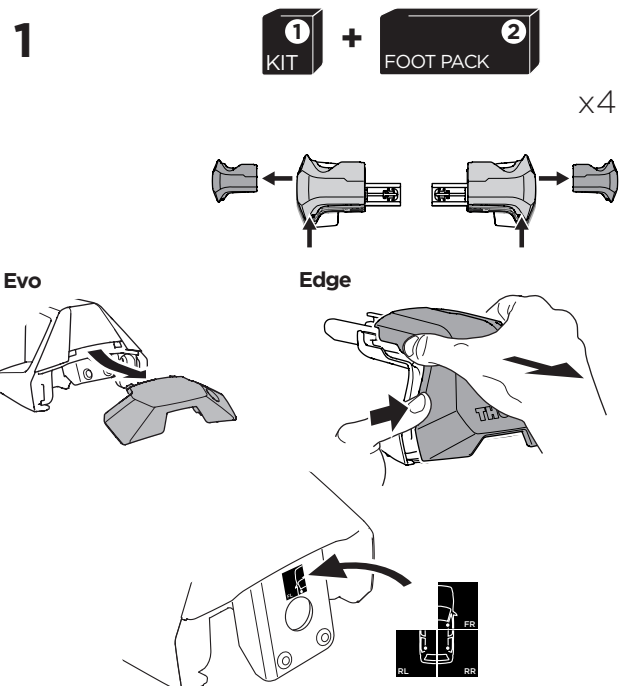

## Kit 145248

PORSCHE Macan, 5-dr SUV, 14-

ISO 11154-E

THULE WingBar Evo	THULE WingBar Edge	THULE WingBar	THULE SquareBar Evo	<b>Evo X (scale)</b>	<b>Edge X (scale)</b>
<b>PORSCHE Macan, 5-dr SUV, 14-</b>				<b>47,0</b>	<b>C</b>

THULE ProBar Evo	THULE SlideBar Evo	<b>X (mm/inch)</b>		
<b>PORSCHE Macan, 5-dr SUV, 14-</b>		<b>1121 mm / 44 1/8"</b>		

THULE WingBar Evo	THULE WingBar Edge	THULE WingBar	THULE SquareBar Evo	<b>Evo Y (scale)</b>	<b>Edge Y (scale)</b>
<b>PORSCHE Macan, 5-dr SUV, 14-</b>				<b>41,0</b>	<b>O</b>

THULE ProBar Evo	THULE SlideBar Evo	<b>Y (mm/inch)</b>		
<b>PORSCHE Macan, 5-dr SUV, 14-</b>		<b>1061 mm / 41 3/4"</b>		

	<b>W (mm/inch)</b>	<b>Z (mm/inch)</b>
<b>PORSCHE Macan, 5-dr SUV, 14-</b>	<b>650 mm / 25 5/8"</b>	<b>250 mm / 9 7/8"</b>