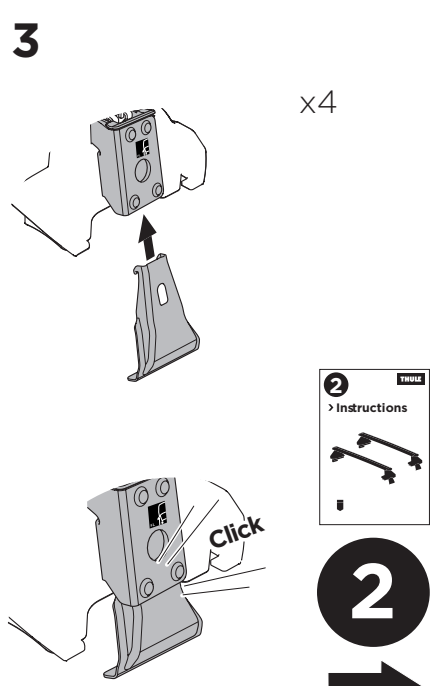

## Kit 145248

PORSCHE Macan, 5-dr SUV, 14-

ISO 11154-E

THULE WingBar Evo	THULE WingBar Edge	THULE WingBar	THULE SquareBar Evo	<b>Evo X (scale)</b>	<b>Edge X (scale)</b>
<b>PORSCHE Macan, 5-dr SUV, 14-</b>				<b>47,0</b>	<b>C</b>

THULE ProBar Evo	THULE SlideBar Evo	<b>X (mm/inch)</b>		
<b>PORSCHE Macan, 5-dr SUV, 14-</b>		<b>1121 mm / 44 1/8"</b>		

THULE WingBar Evo	THULE WingBar Edge	THULE WingBar	THULE SquareBar Evo	<b>Evo Y (scale)</b>	<b>Edge Y (scale)</b>
<b>PORSCHE Macan, 5-dr SUV, 14-</b>				<b>41,0</b>	<b>O</b>

THULE ProBar Evo	THULE SlideBar Evo	<b>Y (mm/inch)</b>		
<b>PORSCHE Macan, 5-dr SUV, 14-</b>		<b>1061 mm / 41 3/4"</b>		

	<b>W (mm/inch)</b>	<b>Z (mm/inch)</b>
<b>PORSCHE Macan, 5-dr SUV, 14-</b>	<b>650 mm / 25 5/8"</b>	<b>250 mm / 9 7/8"</b>