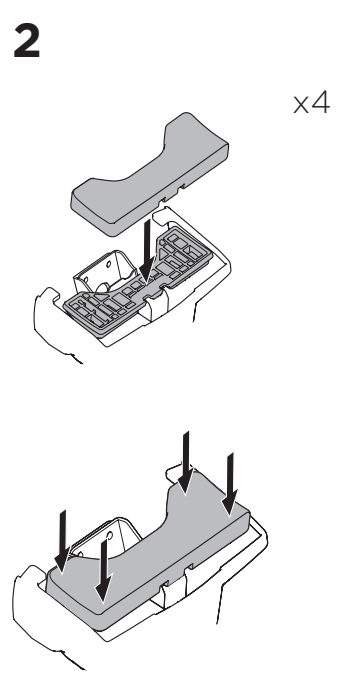

## Kit 145248

PORSCHE Macan, 5-dr SUV, 14-

ISO 11154-E

THULE WingBar Evo	THULE WingBar Edge	THULE WingBar	THULE SquareBar Evo	<b>Evo X (scale)</b>	<b>Edge X (scale)</b>
<b>PORSCHE Macan, 5-dr SUV, 14-</b>				<b>47,0</b>	<b>C</b>

THULE ProBar Evo	THULE SlideBar Evo	<b>X (mm/inch)</b>		
<b>PORSCHE Macan, 5-dr SUV, 14-</b>		<b>1121 mm / 44 1/8"</b>		

THULE WingBar Evo	THULE WingBar Edge	THULE WingBar	THULE SquareBar Evo	<b>Evo Y (scale)</b>	<b>Edge Y (scale)</b>
<b>PORSCHE Macan, 5-dr SUV, 14-</b>				<b>41,0</b>	<b>O</b>

THULE ProBar Evo	THULE SlideBar Evo	<b>Y (mm/inch)</b>		
<b>PORSCHE Macan, 5-dr SUV, 14-</b>		<b>1061 mm / 41 3/4"</b>		

	<b>W (mm/inch)</b>	<b>Z (mm/inch)</b>
<b>PORSCHE Macan, 5-dr SUV, 14-</b>	<b>650 mm / 25 5/8"</b>	<b>250 mm / 9 7/8"</b>