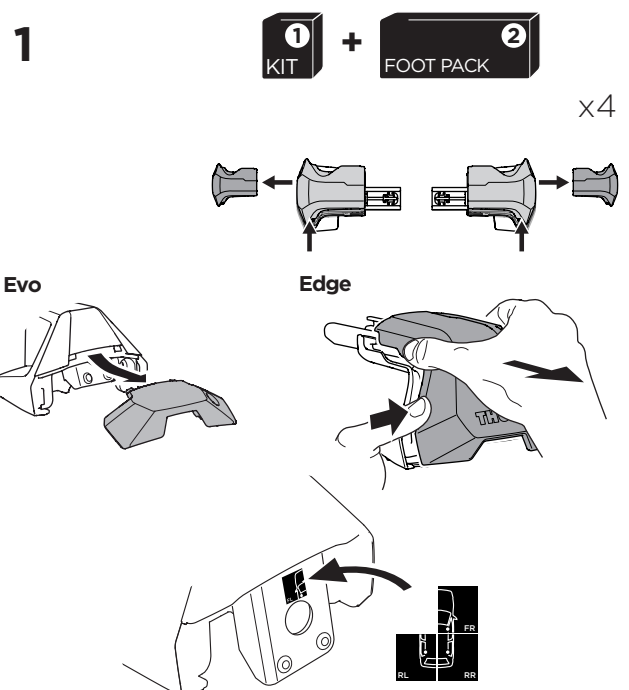

## Kit 145248

PORSCHE Macan, 5-dr SUV, 14-

ISO 11154-E

THULE WingBar Evo	THULE WingBar Edge	THULE WingBar	THULE SquareBar Evo	<b>Evo X (scale)</b>	<b>Edge X (scale)</b>
<b>PORSCHE Macan, 5-dr SUV, 14-</b>				<b>47,0</b>	<b>C</b>

THULE ProBar Evo	THULE SlideBar Evo	<b>X (mm/inch)</b>		
<b>PORSCHE Macan, 5-dr SUV, 14-</b>		<b>1121 mm / 44 1/8"</b>		

THULE WingBar Evo	THULE WingBar Edge	THULE WingBar	THULE SquareBar Evo	<b>Evo Y (scale)</b>	<b>Edge Y (scale)</b>
<b>PORSCHE Macan, 5-dr SUV, 14-</b>				<b>41,0</b>	<b>O</b>

THULE ProBar Evo	THULE SlideBar Evo	<b>Y (mm/inch)</b>		
<b>PORSCHE Macan, 5-dr SUV, 14-</b>		<b>1061 mm / 41 3/4"</b>		

	<b>W (mm/inch)</b>	<b>Z (mm/inch)</b>
<b>PORSCHE Macan, 5-dr SUV, 14-</b>	<b>650 mm / 25 5/8"</b>	<b>250 mm / 9 7/8"</b>