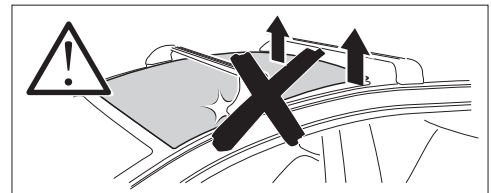

## Kit 145248

PORSCHE Macan, 5-dr SUV, 14-

ISO 11154-E

THULE WingBar Evo	THULE WingBar Edge	THULE WingBar	THULE SquareBar Evo	<b>Evo X (scale)</b>	<b>Edge X (scale)</b>
<b>PORSCHE Macan, 5-dr SUV, 14-</b>				<b>47,0</b>	<b>C</b>

THULE ProBar Evo	THULE SlideBar Evo	<b>X (mm/inch)</b>		
<b>PORSCHE Macan, 5-dr SUV, 14-</b>		<b>1121 mm / 44 1/8"</b>		

THULE WingBar Evo	THULE WingBar Edge	THULE WingBar	THULE SquareBar Evo	<b>Evo Y (scale)</b>	<b>Edge Y (scale)</b>
<b>PORSCHE Macan, 5-dr SUV, 14-</b>				<b>41,0</b>	<b>O</b>

THULE ProBar Evo	THULE SlideBar Evo	<b>Y (mm/inch)</b>		
<b>PORSCHE Macan, 5-dr SUV, 14-</b>		<b>1061 mm / 41 3/4"</b>		

	<b>W (mm/inch)</b>	<b>Z (mm/inch)</b>
<b>PORSCHE Macan, 5-dr SUV, 14-</b>	<b>650 mm / 25 5/8"</b>	<b>250 mm / 9 7/8"</b>