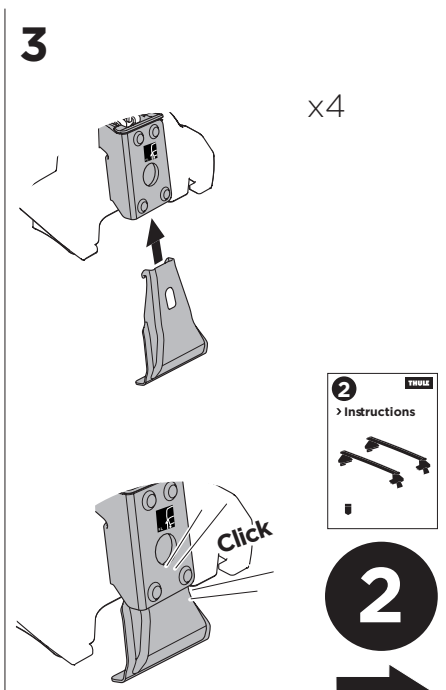

## Kit 145248

PORSCHE Macan, 5-dr SUV, 14-

ISO 11154-E

THULE WingBar Evo	THULE WingBar Edge	THULE WingBar	THULE SquareBar Evo	<b>Evo X (scale)</b>	<b>Edge X (scale)</b>
<b>PORSCHE Macan, 5-dr SUV, 14-</b>				<b>47,0</b>	<b>C</b>

THULE ProBar Evo	THULE SlideBar Evo	<b>X (mm/inch)</b>		
<b>PORSCHE Macan, 5-dr SUV, 14-</b>		<b>1121 mm / 44 1/8"</b>		

THULE WingBar Evo	THULE WingBar Edge	THULE WingBar	THULE SquareBar Evo	<b>Evo Y (scale)</b>	<b>Edge Y (scale)</b>
<b>PORSCHE Macan, 5-dr SUV, 14-</b>				<b>41,0</b>	<b>O</b>

THULE ProBar Evo	THULE SlideBar Evo	<b>Y (mm/inch)</b>		
<b>PORSCHE Macan, 5-dr SUV, 14-</b>		<b>1061 mm / 41 3/4"</b>		

	<b>W (mm/inch)</b>	<b>Z (mm/inch)</b>
<b>PORSCHE Macan, 5-dr SUV, 14-</b>	<b>650 mm / 25 5/8"</b>	<b>250 mm / 9 7/8"</b>