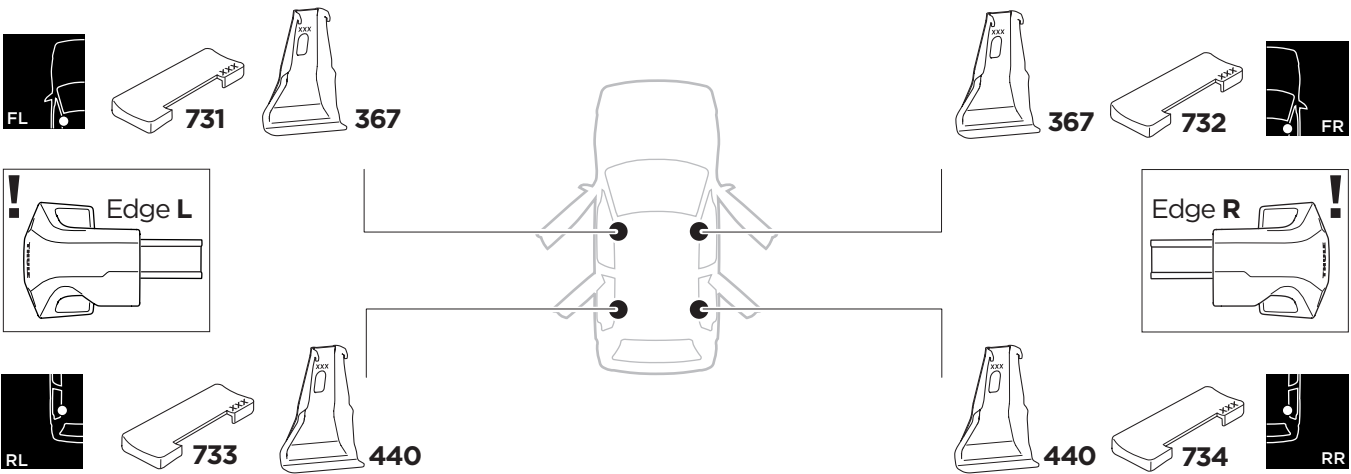

## Kit 145248

PORSCHE Macan, 5-dr SUV, 14-

ISO 11154-E

THULE WingBar Evo	THULE WingBar Edge	THULE WingBar	THULE SquareBar Evo	<b>Evo X (scale)</b>	<b>Edge X (scale)</b>
<b>PORSCHE Macan, 5-dr SUV, 14-</b>				<b>47,0</b>	<b>C</b>

THULE ProBar Evo	THULE SlideBar Evo	<b>X (mm/inch)</b>		
<b>PORSCHE Macan, 5-dr SUV, 14-</b>		<b>1121 mm / 44 1/8"</b>		

THULE WingBar Evo	THULE WingBar Edge	THULE WingBar	THULE SquareBar Evo	<b>Evo Y (scale)</b>	<b>Edge Y (scale)</b>
<b>PORSCHE Macan, 5-dr SUV, 14-</b>				<b>41,0</b>	<b>O</b>

THULE ProBar Evo	THULE SlideBar Evo	<b>Y (mm/inch)</b>		
<b>PORSCHE Macan, 5-dr SUV, 14-</b>		<b>1061 mm / 41 3/4"</b>		

	<b>W (mm/inch)</b>	<b>Z (mm/inch)</b>
<b>PORSCHE Macan, 5-dr SUV, 14-</b>	<b>650 mm / 25 5/8"</b>	<b>250 mm / 9 7/8"</b>