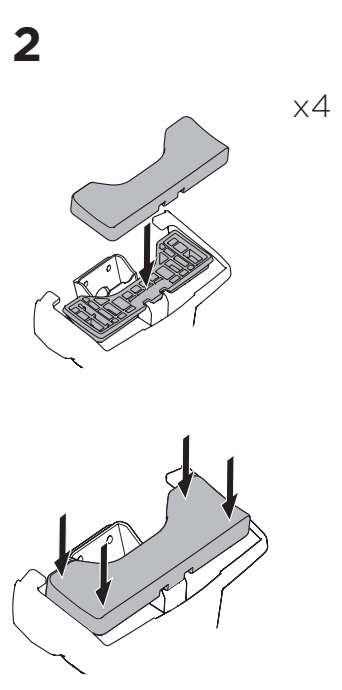

## Kit 145248

PORSCHE Macan, 5-dr SUV, 14-

ISO 11154-E

THULE WingBar Evo	THULE WingBar Edge	THULE WingBar	THULE SquareBar Evo	<b>Evo X (scale)</b>	<b>Edge X (scale)</b>
<b>PORSCHE Macan, 5-dr SUV, 14-</b>				<b>47,0</b>	<b>C</b>

THULE ProBar Evo	THULE SlideBar Evo	<b>X (mm/inch)</b>		
<b>PORSCHE Macan, 5-dr SUV, 14-</b>		<b>1121 mm / 44 1/8"</b>		

THULE WingBar Evo	THULE WingBar Edge	THULE WingBar	THULE SquareBar Evo	<b>Evo Y (scale)</b>	<b>Edge Y (scale)</b>
<b>PORSCHE Macan, 5-dr SUV, 14-</b>				<b>41,0</b>	<b>O</b>

THULE ProBar Evo	THULE SlideBar Evo	<b>Y (mm/inch)</b>		
<b>PORSCHE Macan, 5-dr SUV, 14-</b>		<b>1061 mm / 41 3/4"</b>		

	<b>W (mm/inch)</b>	<b>Z (mm/inch)</b>
<b>PORSCHE Macan, 5-dr SUV, 14-</b>	<b>650 mm / 25 5/8"</b>	<b>250 mm / 9 7/8"</b>