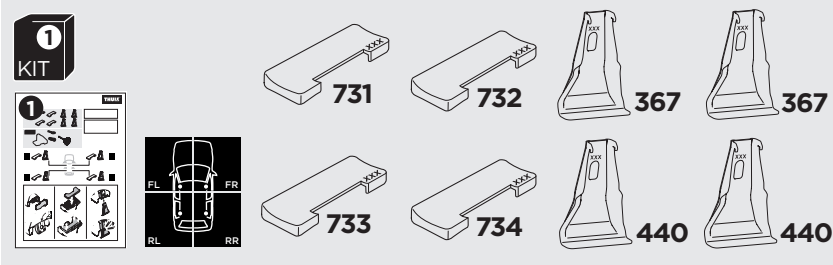

# 1

## Kit 145248

PORSCHE Macan, 5-dr SUV, 14-

ISO 11154-E

THULE WingBar Evo	THULE WingBar Edge	THULE WingBar	THULE SquareBar Evo	<b>Evo X (scale)</b>	<b>Edge X (scale)</b>
<b>PORSCHE Macan, 5-dr SUV, 14-</b>				<b>47,0</b>	<b>C</b>

THULE ProBar Evo	THULE SlideBar Evo	<b>X (mm/inch)</b>		
<b>PORSCHE Macan, 5-dr SUV, 14-</b>		<b>1121 mm / 44 1/8"</b>		

THULE WingBar Evo	THULE WingBar Edge	THULE WingBar	THULE SquareBar Evo	<b>Evo Y (scale)</b>	<b>Edge Y (scale)</b>
<b>PORSCHE Macan, 5-dr SUV, 14-</b>				<b>41,0</b>	<b>O</b>

THULE ProBar Evo	THULE SlideBar Evo	<b>Y (mm/inch)</b>		
<b>PORSCHE Macan, 5-dr SUV, 14-</b>		<b>1061 mm / 41 3/4"</b>		

	<b>W (mm/inch)</b>	<b>Z (mm/inch)</b>
<b>PORSCHE Macan, 5-dr SUV, 14-</b>	<b>650 mm / 25 5/8"</b>	<b>250 mm / 9 7/8"</b>