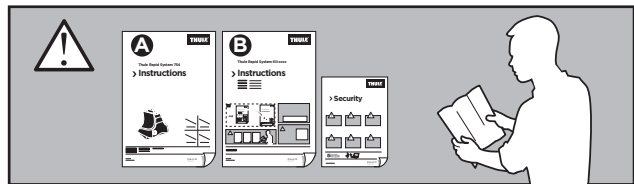

Thule Rapid System Kit 1774

> Instructions

FORD Mondeo (Mk. V), 4-dr Sedan, 15-
FORD Mondeo (Mk. V), 5-dr Hatchback, 15-

ISO 11154-E

141774
C.20150318
519-1774-01

Bring your life
thule.com

251 x1

252 x1