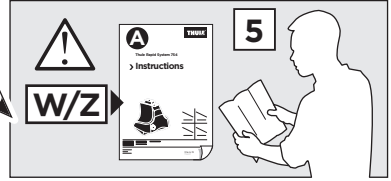

3

	W (mm)	Z (mm)	W (inch)	Z (inch)
FORD Mondeo (Mk. V), 4-dr Sedan, 15-	230	787	9	31
FORD Mondeo (Mk. V), 5-dr Hatchback, 15-	230	783	9	30 7/8