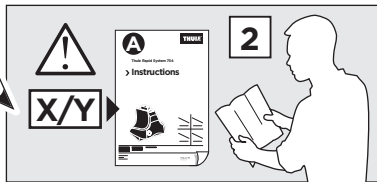

342 x2

1329 x1

x1

x1

1

	X (scale)	X (mm)	X (inch)
FORD Mondeo (Mk. V), 4-dr Sedan, 15-	43	1081	42 1/2
FORD Mondeo (Mk. V), 5-dr Hatchback, 15-	43,5	1086	42 3/4

	Y (scale)	Y (mm)	Y (inch)
FORD Mondeo (Mk. V), 4-dr Sedan, 15-	42,5	1076	42 3/8
FORD Mondeo (Mk. V), 5-dr Hatchback, 15-	43	1081	42 1/2