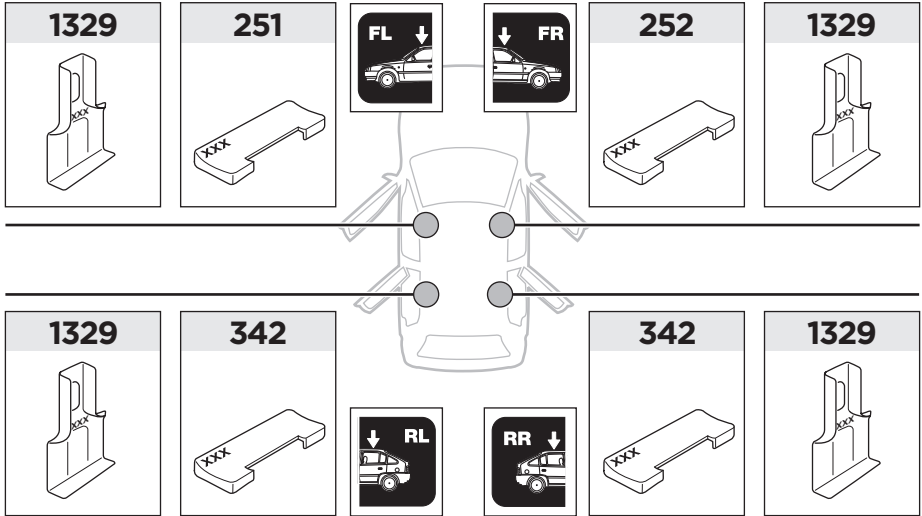

342 x2

1329 x1

x1

x1

1

	X (scale)	X (mm)	X (inch)
FORD Mondeo (Mk. V), 4-dr Sedan, 15-	43	1081	42 1/2
FORD Mondeo (Mk. V), 5-dr Hatchback, 15-	43,5	1086	42 3/4

	Y (scale)	Y (mm)	Y (inch)
FORD Mondeo (Mk. V), 4-dr Sedan, 15-	42,5	1076	42 3/8
FORD Mondeo (Mk. V), 5-dr Hatchback, 15-	43	1081	42 1/2

2

FORD Mondeo (Mk. V), 4-dr Sedan, 15-
FORD Mondeo (Mk. V), 5-dr Hatchback, 15-

3

	W (mm)	Z (mm)	W (inch)	Z (inch)
FORD Mondeo (Mk. V), 4-dr Sedan, 15-	230	787	9	31
FORD Mondeo (Mk. V), 5-dr Hatchback, 15-	230	783	9	30 7/8