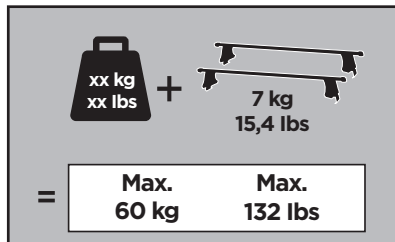

ISO 11154-E

141774
C.20150318
519-1774-01

Bring your life
thule.com