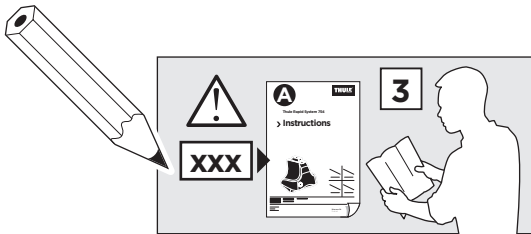

2

FORD Mondeo (Mk. V), 4-dr Sedan, 15-
FORD Mondeo (Mk. V), 5-dr Hatchback, 15-