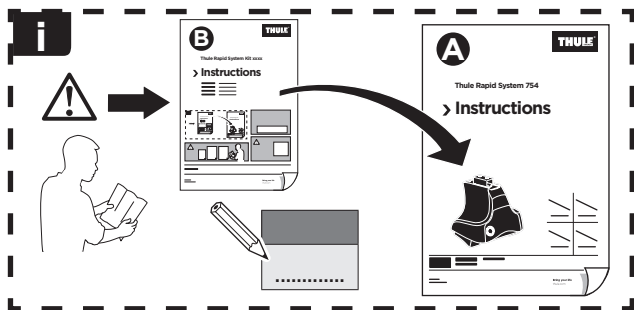

Thule Rapid System Kit 1774

> Instructions

FORD Mondeo (Mk. V), 4-dr Sedan, 15-
FORD Mondeo (Mk. V), 5-dr Hatchback, 15-

ISO 11154-E

141774
C.20150318
519-1774-01

Bring your life
thule.com

251 x1

252 x1

342 x2

1329 x1

x1

x1

1

	X (scale)	X (mm)	X (inch)
FORD Mondeo (Mk. V), 4-dr Sedan, 15-	43	1081	42 1/2
FORD Mondeo (Mk. V), 5-dr Hatchback, 15-	43,5	1086	42 3/4

	Y (scale)	Y (mm)	Y (inch)
FORD Mondeo (Mk. V), 4-dr Sedan, 15-	42,5	1076	42 3/8
FORD Mondeo (Mk. V), 5-dr Hatchback, 15-	43	1081	42 1/2