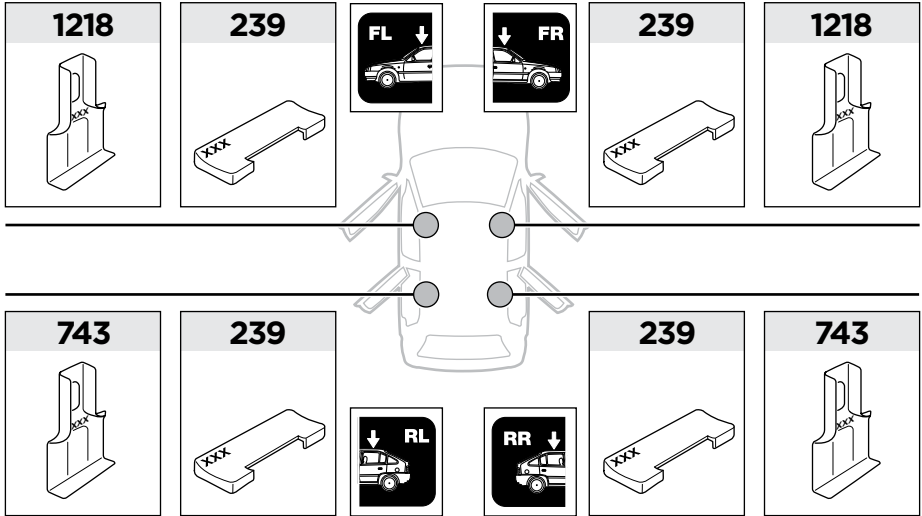

	Y (scale)	Y (mm)	Y (inch)
SEAT Mii , 3-dr Hatchback, 12-	35	1001	39 ³ / ₈
SEAT Mii , 5-dr Hatchback, 12-	35	1001	39 ³ / ₈
SKODA Citigo , 3-dr Hatchback, 12-	35	1001	39 ³ / ₈
SKODA Citigo , 5-dr Hatchback, 12-	35	1001	39 ³ / ₈
VOLKSWAGEN Up , 3-dr Hatchback, 12-	35	1001	39 ³ / ₈
VOLKSWAGEN Up , 5-dr Hatchback, 12-	35	1001	39 ³ / ₈

2

SEAT Mii, 3-dr Hatchback, 12-

SEAT Mii, 5-dr Hatchback, 12-

SKODA Citigo, 3-dr Hatchback, 12-

SKODA Citigo, 5-dr Hatchback, 12-

VOLKSWAGEN Up, 3-dr Hatchback, 12-

VOLKSWAGEN Up, 5-dr Hatchback, 12-

3

	W (mm)	Z (mm)	W (inch)	Z (inch)
SEAT Mii , 3-dr Hatchback, 12-	340	720	13 ³/₈	28 ³/₈
SEAT Mii , 5-dr Hatchback, 12-	340	720	13 ³/₈	28 ³/₈
SKODA Citigo , 3-dr Hatchback, 12-	340	720	13 ³/₈	28 ³/₈
SKODA Citigo , 5-dr Hatchback, 12-	340	720	13 ³/₈	28 ³/₈
VOLKSWAGEN Up , 3-dr Hatchback, 12-	340	720	13 ³/₈	28 ³/₈
VOLKSWAGEN Up , 5-dr Hatchback, 12-	340	720	13 ³/₈	28 ³/₈