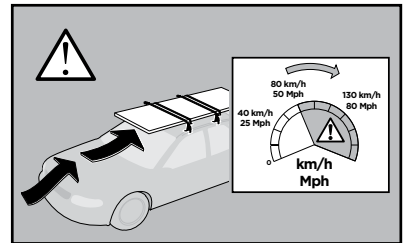

ISO 11154-E

1

	X (scale)	X (mm)	X (inch)
SEAT Mii , 3-dr Hatchback, 12-	37,5	1026	40 ³ / ₈
SEAT Mii , 5-dr Hatchback, 12-	37,5	1026	40 ³ / ₈
SKODA Citigo , 3-dr Hatchback, 12-	37,5	1026	40 ³ / ₈
SKODA Citigo , 5-dr Hatchback, 12-	37,5	1026	40 ³ / ₈
VOLKSWAGEN Up , 3-dr Hatchback, 12-	37,5	1026	40 ³ / ₈
VOLKSWAGEN Up , 5-dr Hatchback, 12-	37,5	1026	40 ³ / ₈