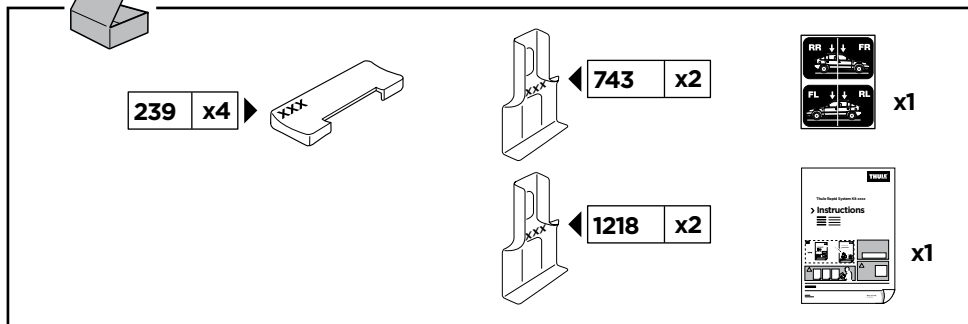

Thule Rapid System Kit 1672

> Instructions

- SEAT Mii**, 3-dr Hatchback, 12-
- SEAT Mii**, 5-dr Hatchback, 12-
- SKODA Citigo**, 3-dr Hatchback, 12-
- SKODA Citigo**, 5-dr Hatchback, 12-
- VOLKSWAGEN Up**, 3-dr Hatchback, 12-
- VOLKSWAGEN Up**, 5-dr Hatchback, 12-

ISO 11154-E

1

	X (scale)	X (mm)	X (inch)
SEAT Mii , 3-dr Hatchback, 12-	37,5	1026	40 ³ / ₈
SEAT Mii , 5-dr Hatchback, 12-	37,5	1026	40 ³ / ₈
SKODA Citigo , 3-dr Hatchback, 12-	37,5	1026	40 ³ / ₈
SKODA Citigo , 5-dr Hatchback, 12-	37,5	1026	40 ³ / ₈
VOLKSWAGEN Up , 3-dr Hatchback, 12-	37,5	1026	40 ³ / ₈
VOLKSWAGEN Up , 5-dr Hatchback, 12-	37,5	1026	40 ³ / ₈

	Y (scale)	Y (mm)	Y (inch)
SEAT Mii , 3-dr Hatchback, 12-	35	1001	39 ³ / ₈
SEAT Mii , 5-dr Hatchback, 12-	35	1001	39 ³ / ₈
SKODA Citigo , 3-dr Hatchback, 12-	35	1001	39 ³ / ₈
SKODA Citigo , 5-dr Hatchback, 12-	35	1001	39 ³ / ₈
VOLKSWAGEN Up , 3-dr Hatchback, 12-	35	1001	39 ³ / ₈
VOLKSWAGEN Up , 5-dr Hatchback, 12-	35	1001	39 ³ / ₈