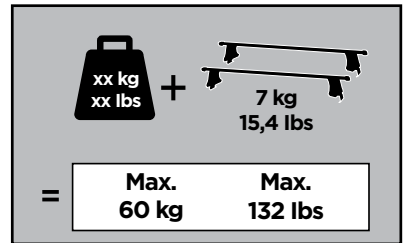

ISO 11154-E

1

	X (scale)	X (mm)	X (inch)
SEAT Mii , 3-dr Hatchback, 12-	37,5	1026	40 ³ / ₈
SEAT Mii , 5-dr Hatchback, 12-	37,5	1026	40 ³ / ₈
SKODA Citigo , 3-dr Hatchback, 12-	37,5	1026	40 ³ / ₈
SKODA Citigo , 5-dr Hatchback, 12-	37,5	1026	40 ³ / ₈
VOLKSWAGEN Up , 3-dr Hatchback, 12-	37,5	1026	40 ³ / ₈
VOLKSWAGEN Up , 5-dr Hatchback, 12-	37,5	1026	40 ³ / ₈