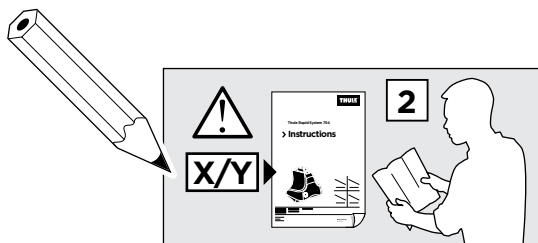

ISO 11154-E

1

	X (scale)	X (mm)	X (inch)
SEAT Mii , 3-dr Hatchback, 12-	37,5	1026	40 ³ / ₈
SEAT Mii , 5-dr Hatchback, 12-	37,5	1026	40 ³ / ₈
SKODA Citigo , 3-dr Hatchback, 12-	37,5	1026	40 ³ / ₈
SKODA Citigo , 5-dr Hatchback, 12-	37,5	1026	40 ³ / ₈
VOLKSWAGEN Up , 3-dr Hatchback, 12-	37,5	1026	40 ³ / ₈
VOLKSWAGEN Up , 5-dr Hatchback, 12-	37,5	1026	40 ³ / ₈