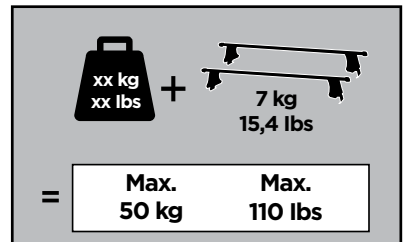

Thule Rapid System Kit 1709

> Instructions

KIA K9, 4-dr Sedan, 13-

KIA Quoris, 4-dr Sedan, 13-

ISO 11154-E

141709

C.20121114
519-1709-01

Bring your life

thule.com

23 x1

24 x1

191 x1

192 x1

1175 x2

x1

1200 x2

x1

1

	X (scale)	X (mm)	X (inch)
KIA K9, 4-dr Sedan, 13-	46	1111	43 ³/₄
KIA Quoris, 4-dr Sedan, 13-	46	1111	43 ³/₄