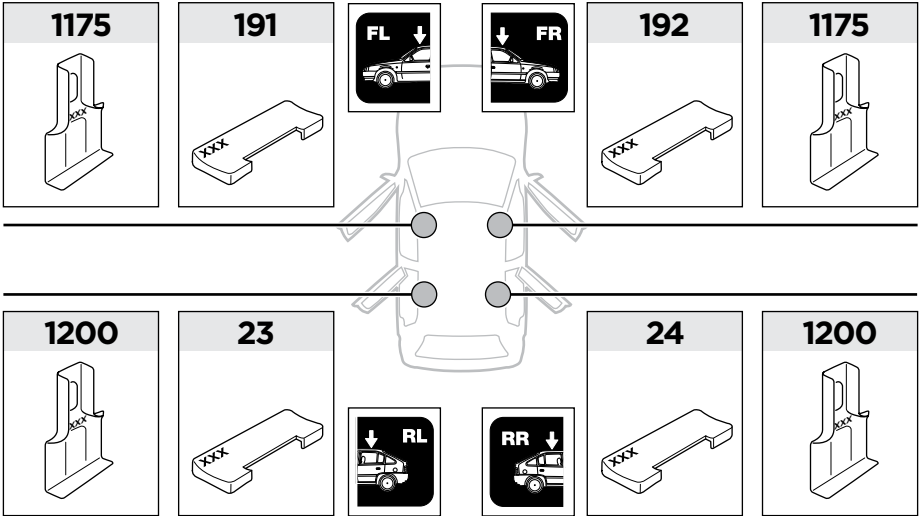

x1

1

	X (scale)	X (mm)	X (inch)
KIA K9 , 4-dr Sedan, 13-	46	1111	43 ³ / ₄
KIA Quoris , 4-dr Sedan, 13-	46	1111	43 ³ / ₄

	Y (scale)	Y (mm)	Y (inch)
KIA K9 , 4-dr Sedan, 13-	41,5	1066	42
KIA Quoris , 4-dr Sedan, 13-	41,5	1066	42

2

KIA K9, 4-dr Sedan, 13-
KIA Quoris, 4-dr Sedan, 13-

3

	W (mm)	Z (mm)	W (inch)	Z (inch)
KIA K9 , 4-dr Sedan, 13-	330	700	13	27 1/2
KIA Quoris , 4-dr Sedan, 13-	330	700	13	27 1/2