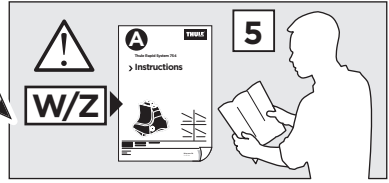

1

	X (scale)	X (mm)	X (inch)
RENAULT Captur, 5-dr SUV, 13-	36	1011	39 ³ / ₄

	Y (scale)	Y (mm)	Y (inch)
RENAULT Captur, 5-dr SUV, 13-	28,5	936	36 ⁷ / ₈

2

RENAULT Captur, 5-dr SUV, 13-

3

	W (mm)	Z (mm)	W (inch)	Z (inch)
RENAULT Captur, 5-dr SUV, 13-	215	725	8 1/2	28 1/2