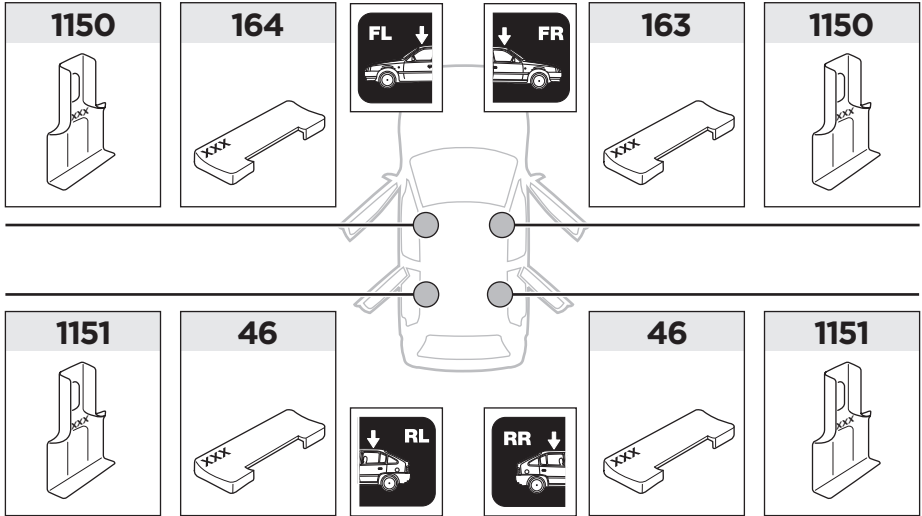

Thule Rapid System Kit 1734

> Instructions

RENAULT Captur, 5-dr SUV, 13-

xx kg
xx lbs + **7 kg**
15,4 lbs

= Max. 60 kg **Max. 132 lbs**

ISO 11154-E

141734

C.20130701
519-1734-01

Bring your life
thule.com

46 x2

163 x1

164 x1

1150 x2

1151 x2

x1

x1

1

	X (scale)	X (mm)	X (inch)
RENAULT Captur, 5-dr SUV, 13-	36	1011	39 ³ / ₄

	Y (scale)	Y (mm)	Y (inch)
RENAULT Captur, 5-dr SUV, 13-	28,5	936	36 ⁷ / ₈

2

RENAULT Captur, 5-dr SUV, 13-

3

	W (mm)	Z (mm)	W (inch)	Z (inch)
RENAULT Captur, 5-dr SUV, 13-	215	725	8 1/2	28 1/2