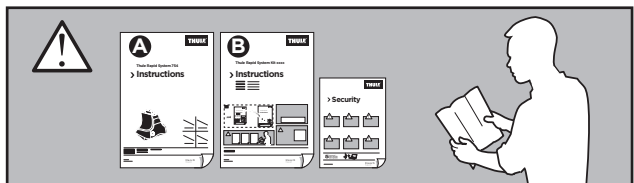

Thule Rapid System Kit 1734

> Instructions

RENAULT Captur, 5-dr SUV, 13-

xx kg
xx lbs + **7 kg**
15,4 lbs

= Max. 60 kg **Max. 132 lbs**

ISO 11154-E

141734

C.20130701
519-1734-01