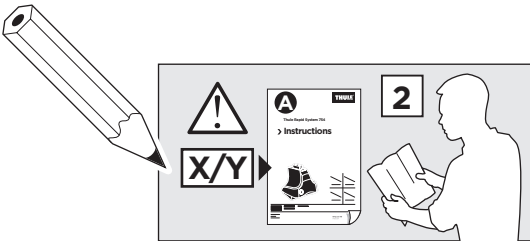

Thule Rapid System Kit 1734

> Instructions

RENAULT Captur, 5-dr SUV, 13-

xx kg
xx lbs + **7 kg**
15,4 lbs

= Max. 60 kg **Max. 132 lbs**

ISO 11154-E

141734

C.20130701
519-1734-01

Bring your life
thule.com

46 x2

163 x1

164 x1

1150 x2

1151 x2

x1

x1

1

	X (scale)	X (mm)	X (inch)
RENAULT Captur, 5-dr SUV, 13-	36	1011	39 ³ / ₄

	Y (scale)	Y (mm)	Y (inch)
RENAULT Captur, 5-dr SUV, 13-	28,5	936	36 ⁷ / ₈

2

RENAULT Captur, 5-dr SUV, 13-

3

	W (mm)	Z (mm)	W (inch)	Z (inch)
RENAULT Captur, 5-dr SUV, 13-	215	725	8 1/2	28 1/2