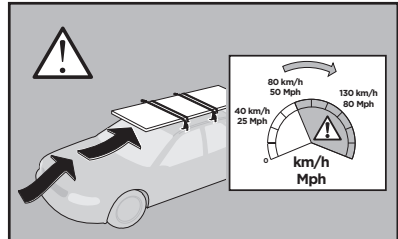

Thule Rapid System Kit 1734

> Instructions

RENAULT Captur, 5-dr SUV, 13-

xx kg
xx lbs + **7 kg**
15,4 lbs

= Max. 60 kg **Max. 132 lbs**

ISO 11154-E

141734

C.20130701
519-1734-01

1

	X (scale)	X (mm)	X (inch)
RENAULT Captur, 5-dr SUV, 13-	36	1011	39 ³ / ₄

	Y (scale)	Y (mm)	Y (inch)
RENAULT Captur, 5-dr SUV, 13-	28,5	936	36 ⁷ / ₈

2

RENAULT Captur, 5-dr SUV, 13-

3

	W (mm)	Z (mm)	W (inch)	Z (inch)
RENAULT Captur, 5-dr SUV, 13-	215	725	8 1/2	28 1/2