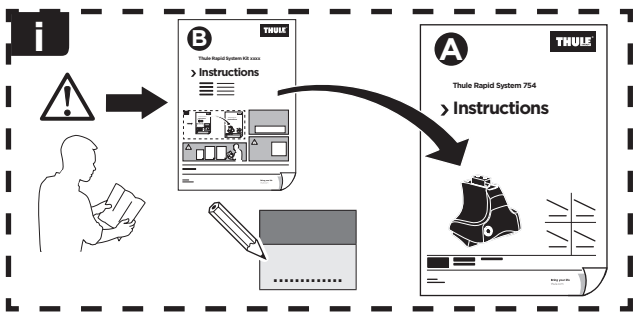

Thule Rapid System Kit 1734

> Instructions

RENAULT Captur, 5-dr SUV, 13-

xx kg
xx lbs + **7 kg**
15,4 lbs

= Max. 60 kg **Max. 132 lbs**

ISO 11154-E

141734

C.20130701
519-1734-01

1

	X (scale)	X (mm)	X (inch)
RENAULT Captur, 5-dr SUV, 13-	36	1011	39 ³ / ₄

	Y (scale)	Y (mm)	Y (inch)
RENAULT Captur, 5-dr SUV, 13-	28,5	936	36 ⁷ / ₈

2

RENAULT Captur, 5-dr SUV, 13-

3

	W (mm)	Z (mm)	W (inch)	Z (inch)
RENAULT Captur, 5-dr SUV, 13-	215	725	8 1/2	28 1/2