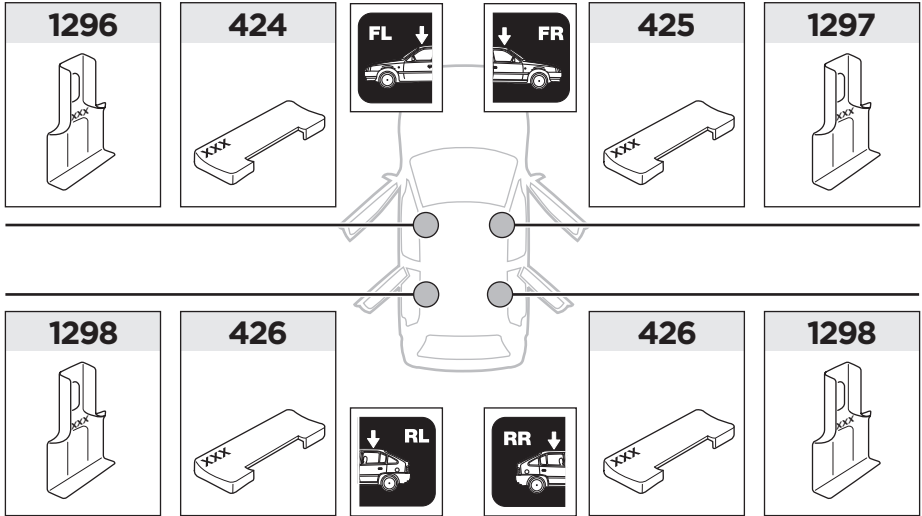

# 1

	X (scale)	X (mm)	X (inch)
<b>TOYOTA Auris</b> , 5-dr Hatchback, 13-	24,5	896	35 1/4
<b>TOYOTA Corolla</b> , 5-dr Hatchback, 13-	24,5	896	35 1/4

	Y (scale)	Y (mm)	Y (inch)
<b>TOYOTA Auris</b> , 5-dr Hatchback, 13-	22,5	876	34 1/2
<b>TOYOTA Corolla</b> , 5-dr Hatchback, 13-	22,5	876	34 1/2

**2**

**TOYOTA Auris**, 5-dr Hatchback, 13-  
**TOYOTA Corolla**, 5-dr Hatchback, 13-

3

	W (mm)	Z (mm)	W (inch)	Z (inch)
<b>TOYOTA Auris</b> , 5-dr Hatchback, 13-	<b>200</b>	<b>700</b>	<b>7 7/8</b>	<b>27 1/2</b>
<b>TOYOTA Corolla</b> , 5-dr Hatchback, 13-	<b>200</b>	<b>700</b>	<b>7 7/8</b>	<b>27 1/2</b>