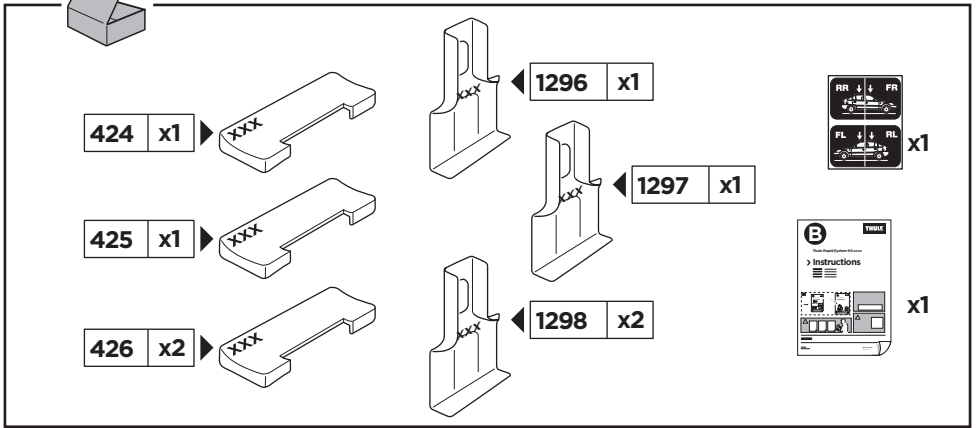

# > Instructions

**TOYOTA Auris**, 5-dr Hatchback, 13-  
**TOYOTA Corolla**, 5-dr Hatchback, 13-  
Without glass roof

ISO 11154-E

141725  
C.20140312  
519-1725-02

Bring your life  
thule.com

# 1

	X (scale)	X (mm)	X (inch)
<b>TOYOTA Auris</b> , 5-dr Hatchback, 13-	24,5	896	35 1/4
<b>TOYOTA Corolla</b> , 5-dr Hatchback, 13-	24,5	896	35 1/4

	Y (scale)	Y (mm)	Y (inch)
<b>TOYOTA Auris</b> , 5-dr Hatchback, 13-	22,5	876	34 1/2
<b>TOYOTA Corolla</b> , 5-dr Hatchback, 13-	22,5	876	34 1/2