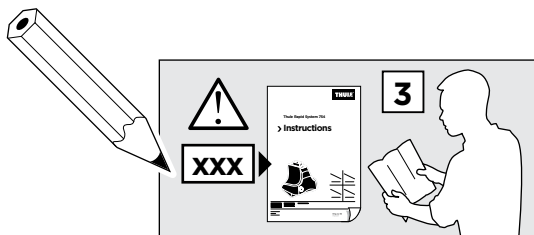

2

VW Touran, 5-dr MPV, 03-15