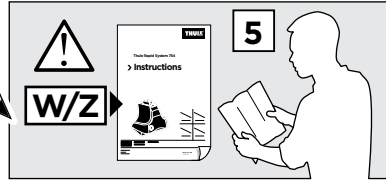

3

	W (mm)	Z (mm)	W (inch)	Z (inch)
VW Touran, 5-dr MPV, 03-15	400	770	15 ³/₄	30 ³/₈