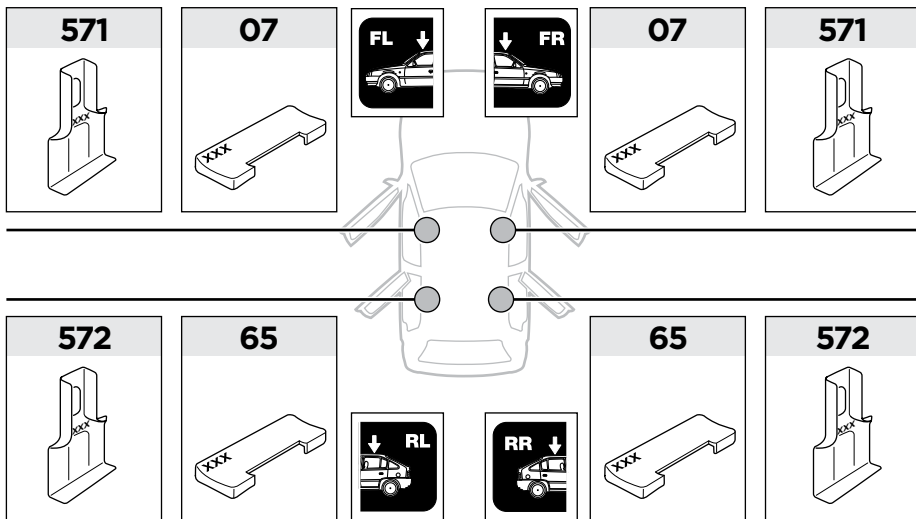

x1

1

	X (scale)	X (mm)	X (inch)
VW Touran, 5-dr MPV, 03-15	46	1111	43 <sup>3</sup> / <sub>4</sub>

	Y (scale)	Y (mm)	Y (inch)
VW Touran, 5-dr MPV, 03-15	42,5	1076	42 <sup>3</sup> / <sub>8</sub>

# 2

VW Touran, 5-dr MPV, 03-15

**3**

	W (mm)	Z (mm)	W (inch)	Z (inch)
<b>VW Touran, 5-dr MPV, 03-15</b>	<b>400</b>	<b>770</b>	<b>15 <sup>3</sup>/<sub>4</sub></b>	<b>30 <sup>3</sup>/<sub>8</sub></b>