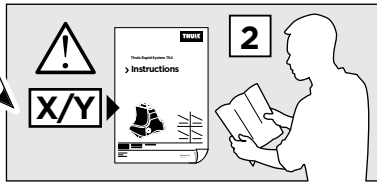

x1

1

	X (scale)	X (mm)	X (inch)
VW Touran, 5-dr MPV, 03-15	46	1111	43 <sup>3</sup> / <sub>4</sub>

	Y (scale)	Y (mm)	Y (inch)
VW Touran, 5-dr MPV, 03-15	42,5	1076	42 <sup>3</sup> / <sub>8</sub>