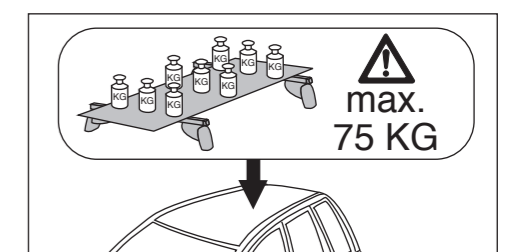

Atera
MADE IN GERMANY

Atera GmbH
Im Herrach 1
D-88299 Leutkirch
Servicetelefon: 0180-50 000 89
(14 ct/Min. aus dem dt. Festnetz)
E-Mail: info@atera.de