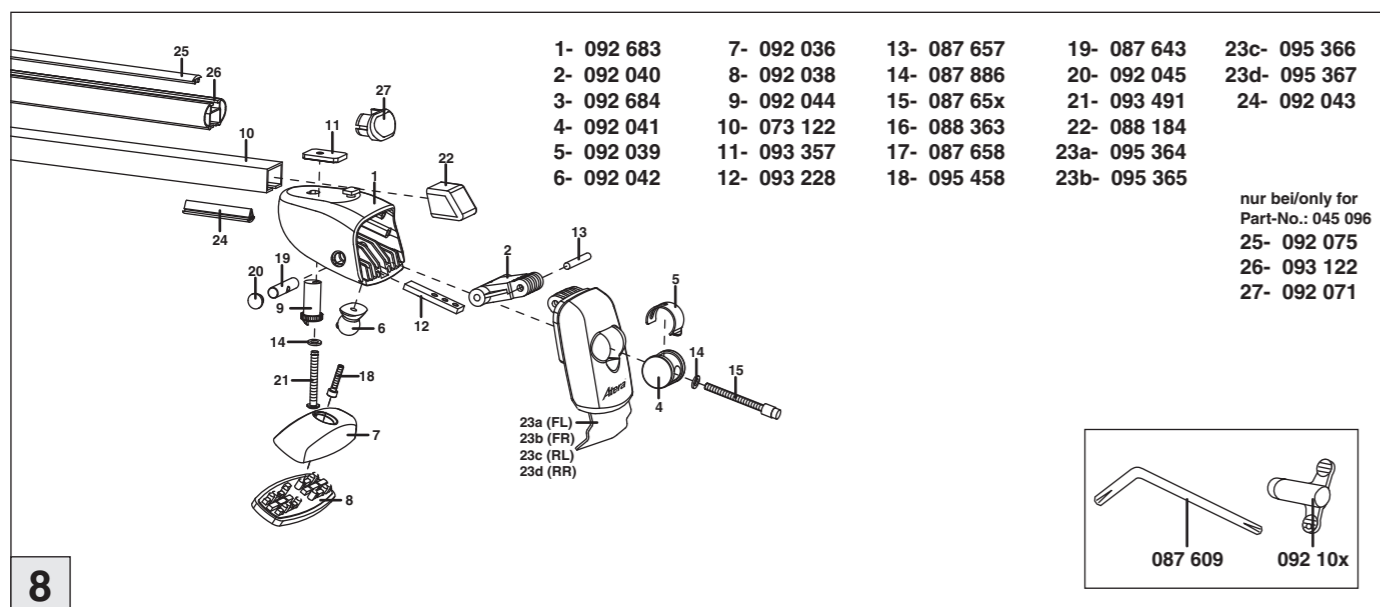

Atera® SIGNO

Skoda Oktavia Kombi 01/2005–
(o. Reiling/without rail/sans barres)

6

7

8

Atera SIGNO

Skoda
Oktavia Kombi 01/2005–
(ohne Reiling/without rail/sans barres de toit)

Part-No. : 044 096
Part-No. : 045 096

Part-No. : 044 096

Atera
MADE IN GERMANY

Atera GmbH
Im Herrach 1
D-88299 Leutkirch
Servicetelefon: 0180-50 000 89
(14 ct/Min. aus dem dt. Festnetz)
E-Mail: info@atera.de

Atera® SIGNO

Skoda Oktavia Kombi 01/2005–
(o. Reling/without rail/sans barres)