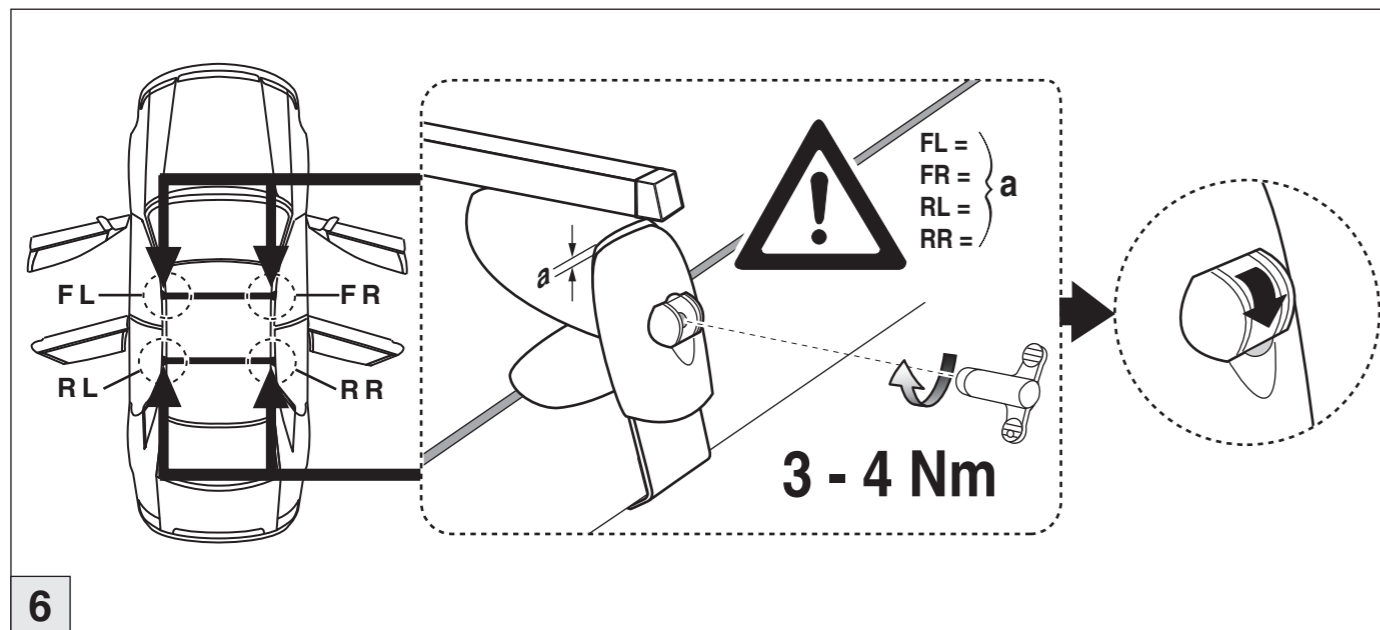

Atera® SIGNO

Skoda Oktavia Kombi 01/2005–
(o. Reiling/without rail/sans barres)

6

7

8

Atera SIGNO

Skoda
Oktavia Kombi 01/2005–
(ohne Reiling/without rail/sans barres de toit)

Part-No. : 044 096
Part-No. : 045 096