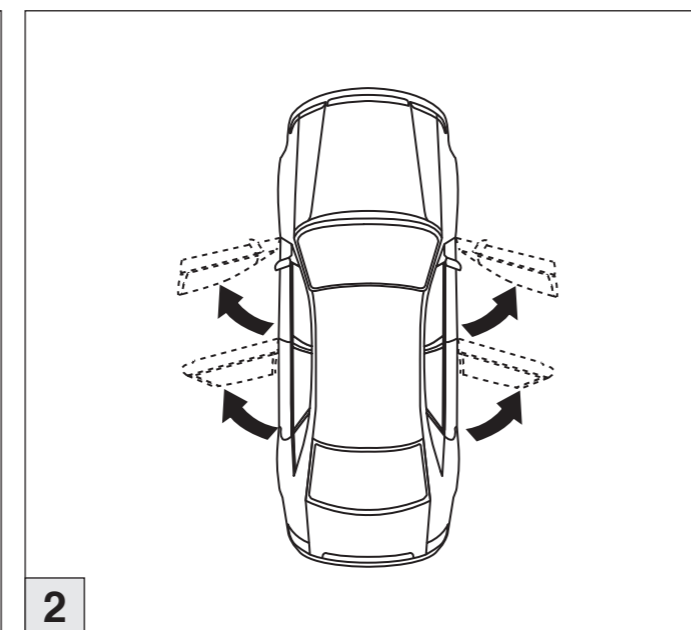

Atera® SIGNO

Skoda Oktavia Kombi 01/2005–
(o. Reling/without rail/sans barres)

Atera® SIGNO

Skoda Oktavia Kombi 01/2005–
(o. Reling/without rail/sans barres)

INFO

1

2

3

4

5