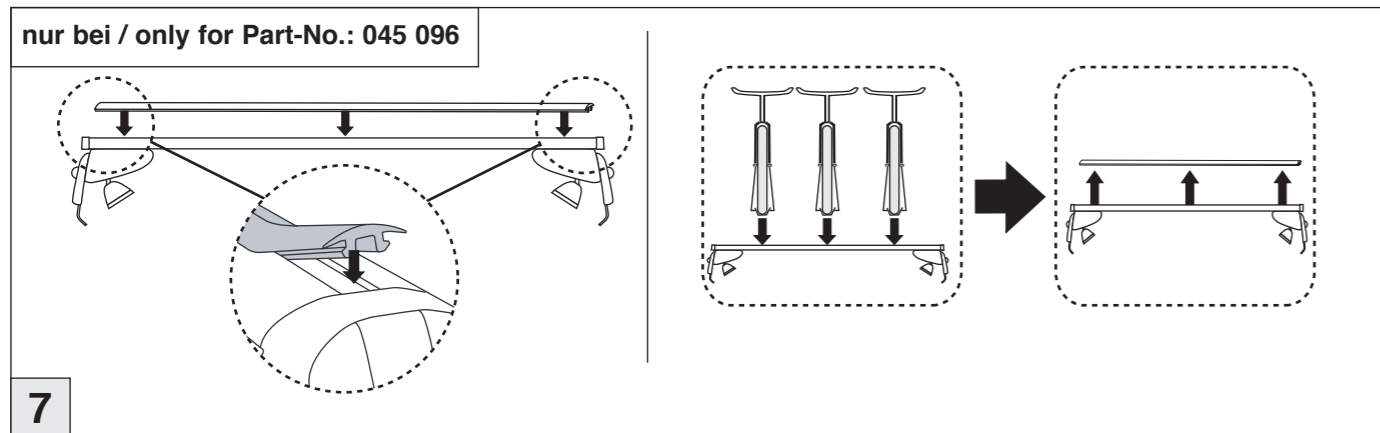

Atera® SIGNO

Skoda Oktavia Kombi 01/2005–
(o. Reiling/without rail/sans barres)

6

7

8

Atera SIGNO

Skoda
Oktavia Kombi 01/2005–
(ohne Reiling/without rail/sans barres de toit)

Part-No. : 044 096
Part-No. : 045 096