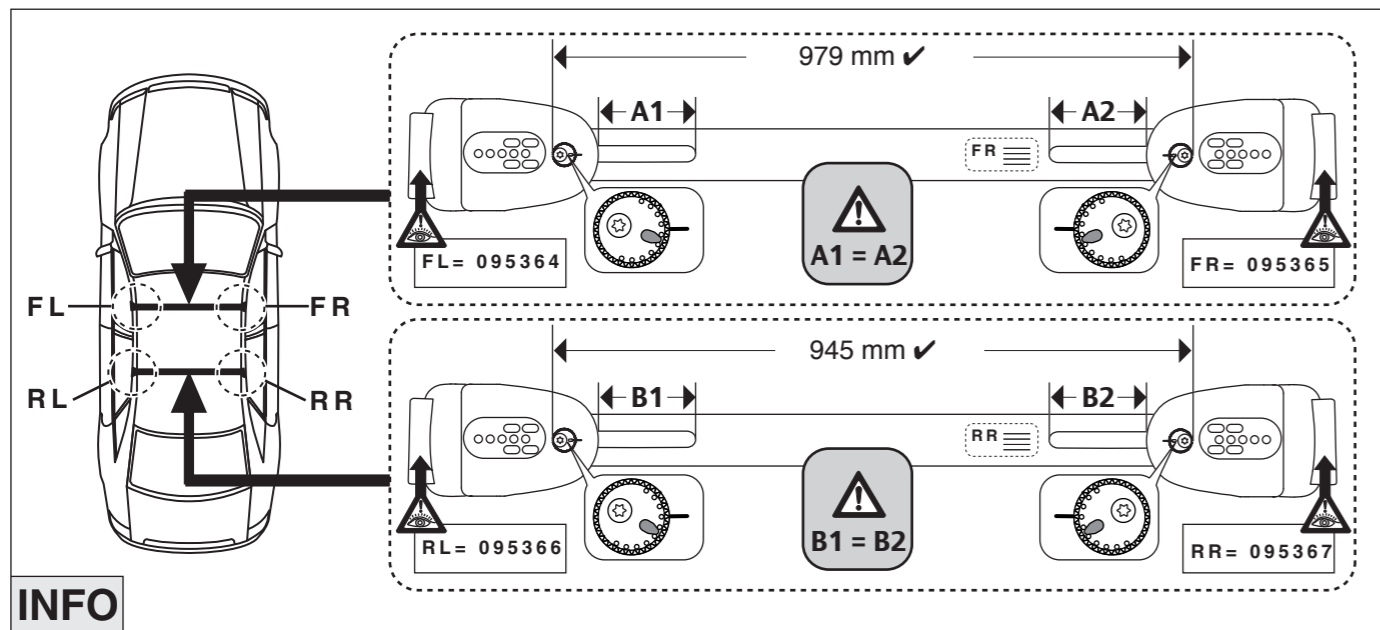

Atera® SIGNO

Skoda Oktavia Kombi 01/2005–
(o. Reling/without rail/sans barres)

Atera® SIGNO

Skoda Oktavia Kombi 01/2005–
(o. Reling/without rail/sans barres)