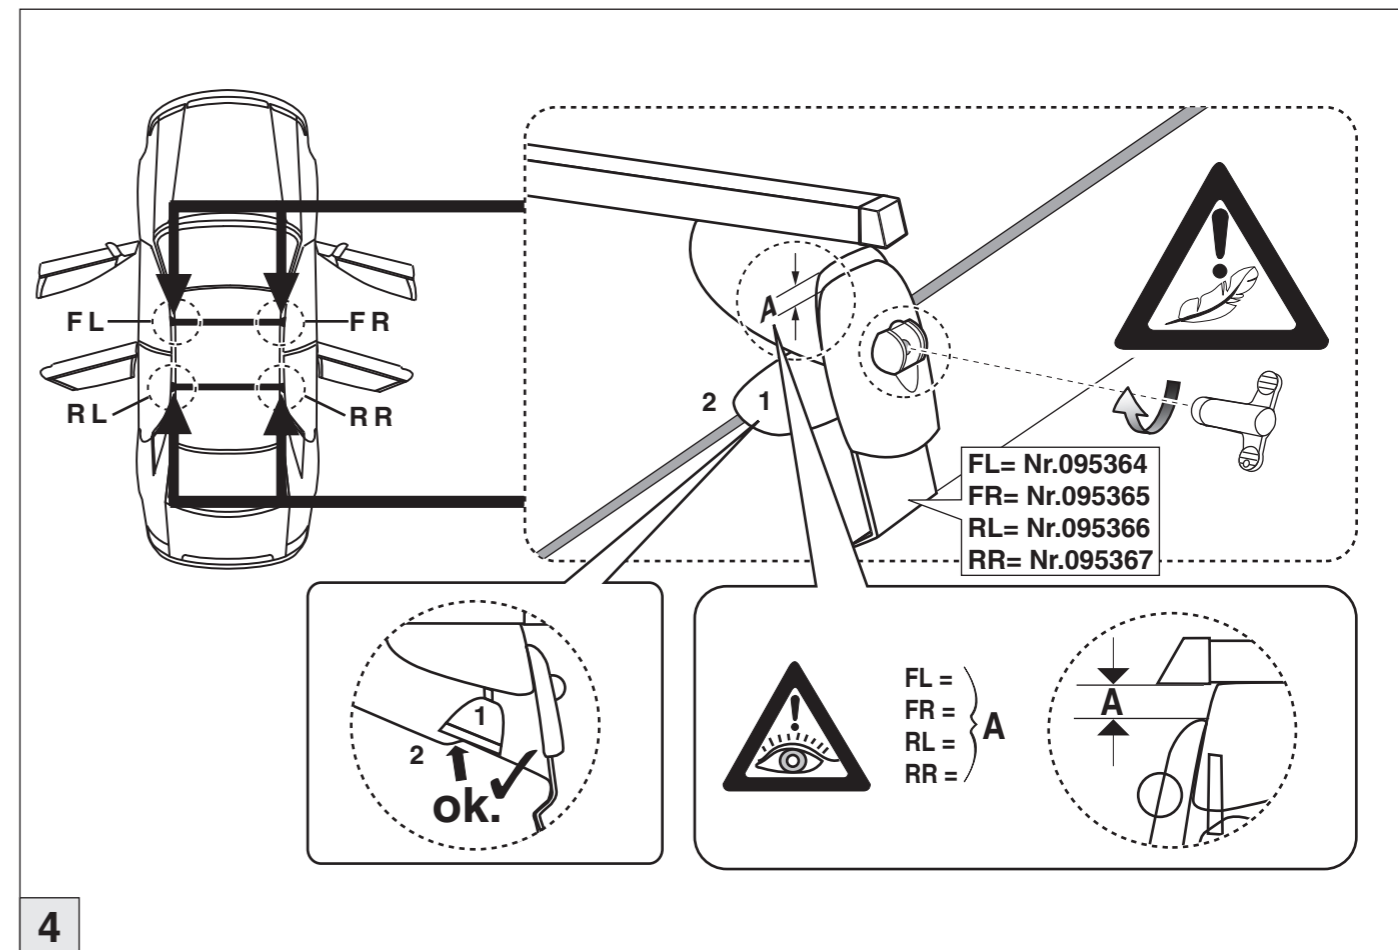

Atera® SIGNO

Skoda Oktavia Kombi 01/2005–
(o. Reling/without rail/sans barres)

INFO

1

2

3

4

5