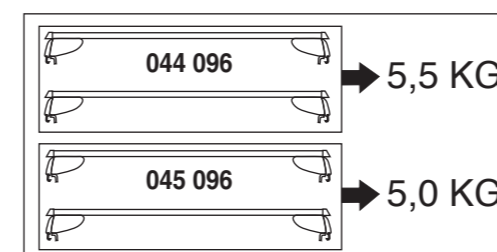

Atera
MADE IN GERMANY

Atera GmbH
Im Herrach 1
D-88299 Leutkirch
Servicetelefon: 0180-50 000 89
(14 ct/Min. aus dem dt. Festnetz)
E-Mail: info@atera.de