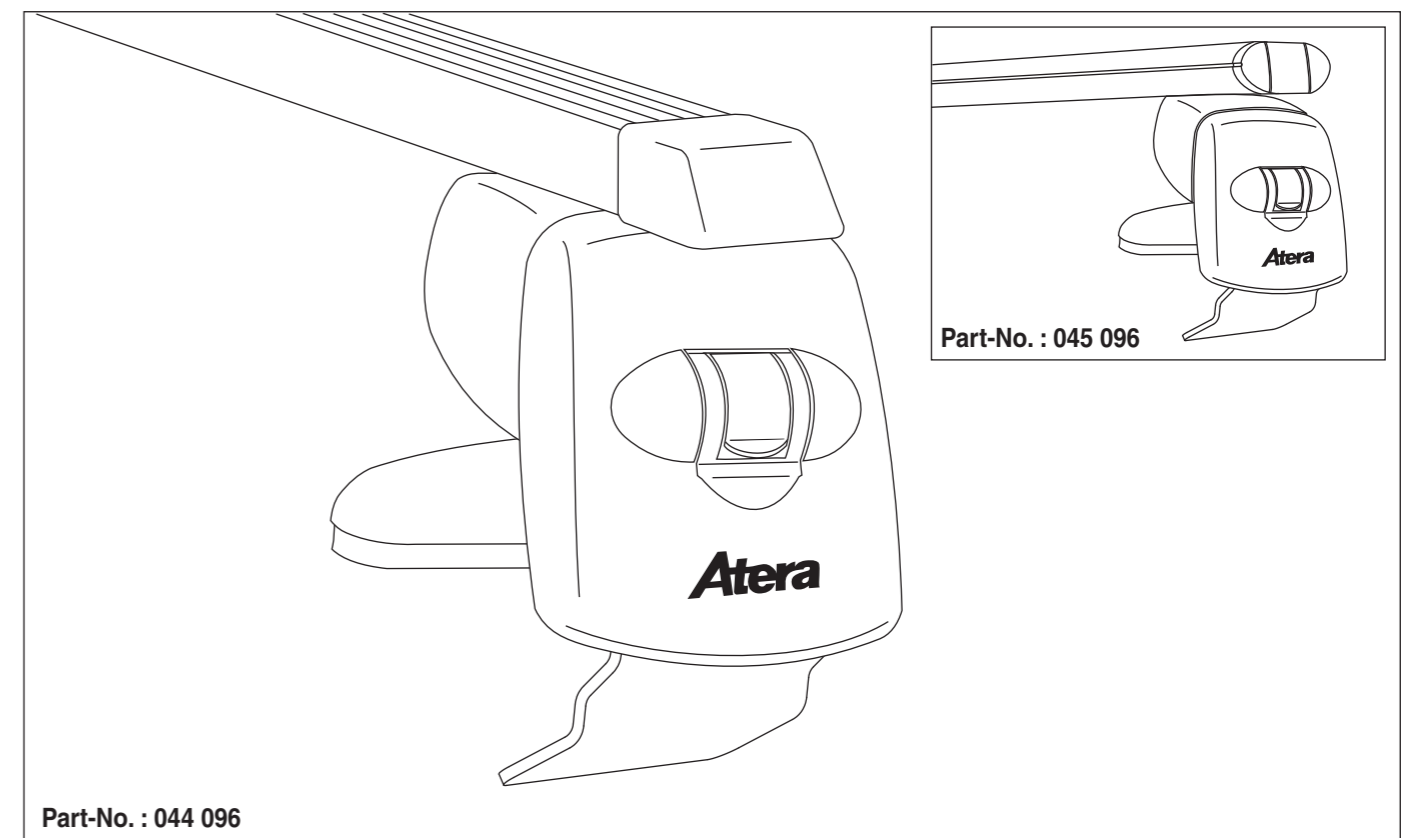

Atera® SIGNO

Skoda Oktavia Kombi 01/2005–
(o. Reiling/without rail/sans barres)

6

7

8

Atera SIGNO

Skoda
Oktavia Kombi 01/2005–
(ohne Reiling/without rail/sans barres de toit)

Part-No. : 044 096
Part-No. : 045 096

Part-No. : 044 096

Atera
MADE IN GERMANY

Atera GmbH
Im Herrach 1
D-88299 Leutkirch
Servicetelefon: 0180-50 000 89
(14 ct/Min. aus dem dt. Festnetz)
E-Mail: info@atera.de

Atera® SIGNO

Skoda Oktavia Kombi 01/2005–
(o. Reling/without rail/sans barres)