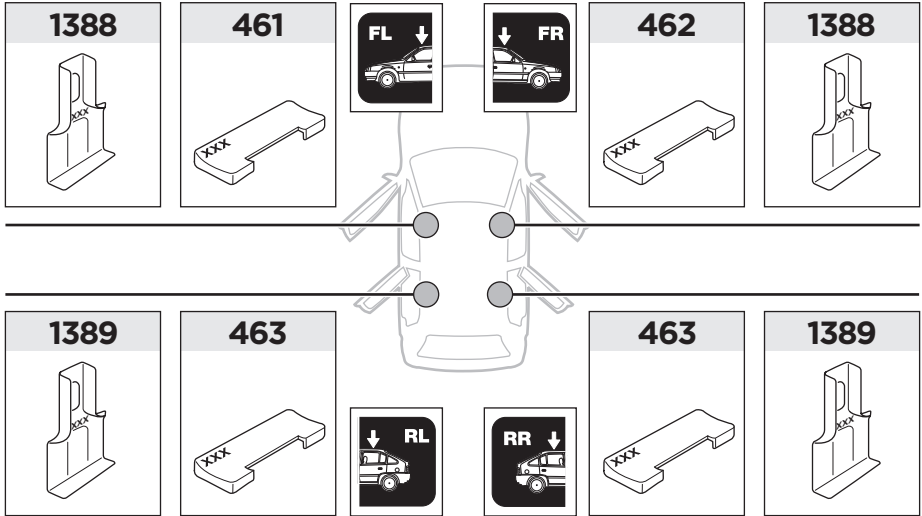

Bring your life  
thule.com

461 x1

462 x1

463 x2

1388 x2

1389 x2

x1

x1

1

	X (scale)	X (mm)	X (inch)
<b>HOLDEN Astra Sports Tourer, 5-dr Estate, 16-</b>	40,5	1056	41 <sup>5</sup> / <sub>8</sub>
<b>OPEL Astra Sports Tourer, 5-dr Estate, 16-</b>	40,5	1056	41 <sup>5</sup> / <sub>8</sub>
<b>VAUXHALL Astra Sports Tourer, 5-dr Estate, 16-</b>	40,5	1056	41 <sup>5</sup> / <sub>8</sub>

	Y (scale)	Y (mm)	Y (inch)
<b>HOLDEN Astra Sports Tourer, 5-dr Estate, 16-</b>	35,5	1006	39 <sup>5</sup> / <sub>8</sub>
<b>OPEL Astra Sports Tourer, 5-dr Estate, 16-</b>	35,5	1006	39 <sup>5</sup> / <sub>8</sub>
<b>VAUXHALL Astra Sports Tourer, 5-dr Estate, 16-</b>	35,5	1006	39 <sup>5</sup> / <sub>8</sub>

**2**

**HOLDEN Astra Sports Tourer, 5-dr Estate, 16-**

**OPEL Astra Sports Tourer, 5-dr Estate, 16-**

**VAUXHALL Astra Sports Tourer, 5-dr Estate, 16-**

3

	W (mm)	Z (mm)	W (inch)	Z (inch)
<b>HOLDEN Astra Sports Tourer</b> , 5-dr Estate, 16-	250	690	9 7/8	27 1/8
<b>OPEL Astra Sports Tourer</b> , 5-dr Estate, 16-	250	690	9 7/8	27 1/8
<b>VAUXHALL Astra Sports Tourer</b> , 5-dr Estate, 16-	250	690	9 7/8	27 1/8