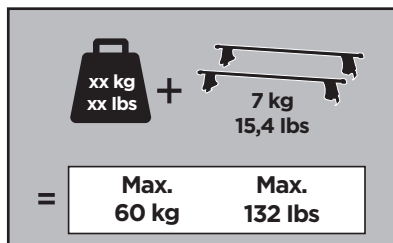

ISO 11154-E

141817
C.20160519
519-1817-01

Bring your life
thule.com