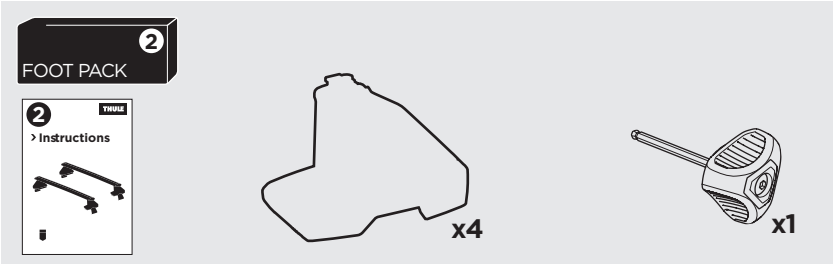

1

Kit 145329

KIA Niro (SG2), 5-dr SUV, 23-
 HYUNDAI Kona (SX2), 5-dr SUV, 24-

ISO 11154-E

THULE WingBar Evo	THULE WingBar Edge	THULE WingBar	THULE SquareBar Evo	Evo X (scale)	Edge X (scale)
KIA Niro (SG2), 5-dr SUV, 23-				40,5	P
HYUNDAI Kona (SX2), 5-dr SUV, 24-				43	K

THULE ProBar Evo	THULE SlideBar Evo	X (mm/inch)		
KIA Niro (SG2), 5-dr SUV, 23-		1056 mm / 41 5/8"		
HYUNDAI Kona (SX2), 5-dr SUV, 24-		1081 mm / 42 1/2"		

THULE WingBar Evo	THULE WingBar Edge	THULE WingBar	THULE SquareBar Evo	Evo Y (scale)	Edge Y (scale)
KIA Niro (SG2), 5-dr SUV, 23-				38	C
HYUNDAI Kona (SX2), 5-dr SUV, 24-				38,5	B

THULE ProBar Evo	THULE SlideBar Evo	Y (mm/inch)		
KIA Niro (SG2), 5-dr SUV, 23-		1031 mm / 40 5/8"		
HYUNDAI Kona (SX2), 5-dr SUV, 24-		1036 mm / 40 3/4"		

	W (mm/inch)	Z (mm/inch)
KIA Niro (SG2), 5-dr SUV, 23-	700 mm / 27 1/2"	255 mm / 10"
HYUNDAI Kona (SX2), 5-dr SUV, 24-	700 mm / 27 1/2"	255 mm / 10"