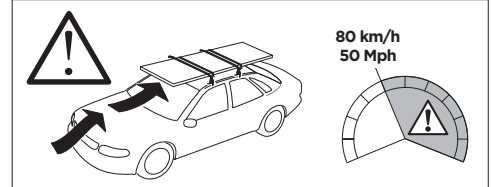

1

Kit 145329

KIA Niro (SG2), 5-dr SUV, 23-
 HYUNDAI Kona (SX2), 5-dr SUV, 24-

ISO 11154-E

THULE WingBar Evo	THULE WingBar Edge	THULE WingBar	THULE SquareBar Evo	Evo X (scale)	Edge X (scale)
KIA Niro (SG2), 5-dr SUV, 23-				40,5	P
HYUNDAI Kona (SX2), 5-dr SUV, 24-				43	K

THULE ProBar Evo	THULE SlideBar Evo	X (mm/inch)		
KIA Niro (SG2), 5-dr SUV, 23-		1056 mm / 41 5/8"		
HYUNDAI Kona (SX2), 5-dr SUV, 24-		1081 mm / 42 1/2"		

THULE WingBar Evo	THULE WingBar Edge	THULE WingBar	THULE SquareBar Evo	Evo Y (scale)	Edge Y (scale)
KIA Niro (SG2), 5-dr SUV, 23-				38	C
HYUNDAI Kona (SX2), 5-dr SUV, 24-				38,5	B