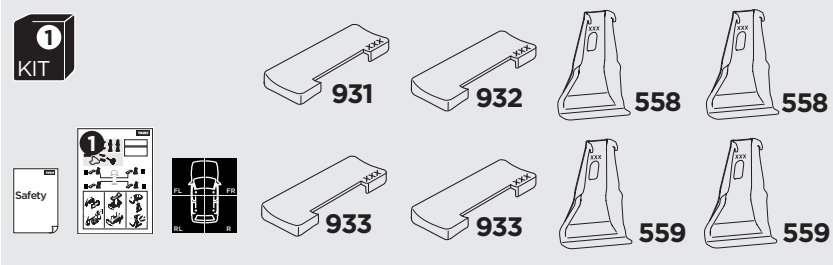

1

Kit 145329

KIA Niro (SG2), 5-dr SUV, 23-
 HYUNDAI Kona (SX2), 5-dr SUV, 24-

ISO 11154-E

THULE WingBar Evo	THULE WingBar Edge	THULE WingBar	THULE SquareBar Evo	Evo X (scale)	Edge X (scale)
KIA Niro (SG2), 5-dr SUV, 23-				40,5	P
HYUNDAI Kona (SX2), 5-dr SUV, 24-				43	K

THULE ProBar Evo	THULE SlideBar Evo	X (mm/inch)		
KIA Niro (SG2), 5-dr SUV, 23-		1056 mm / 41 5/8"		
HYUNDAI Kona (SX2), 5-dr SUV, 24-		1081 mm / 42 1/2"		

THULE WingBar Evo	THULE WingBar Edge	THULE WingBar	THULE SquareBar Evo	Evo Y (scale)	Edge Y (scale)
KIA Niro (SG2), 5-dr SUV, 23-				38	C
HYUNDAI Kona (SX2), 5-dr SUV, 24-				38,5	B

THULE ProBar Evo	THULE SlideBar Evo	Y (mm/inch)		
KIA Niro (SG2), 5-dr SUV, 23-		1031 mm / 40 5/8"		
HYUNDAI Kona (SX2), 5-dr SUV, 24-		1036 mm / 40 3/4"		

	W (mm/inch)	Z (mm/inch)
KIA Niro (SG2), 5-dr SUV, 23-	700 mm / 27 1/2"	255 mm / 10"
HYUNDAI Kona (SX2), 5-dr SUV, 24-	700 mm / 27 1/2"	255 mm / 10"