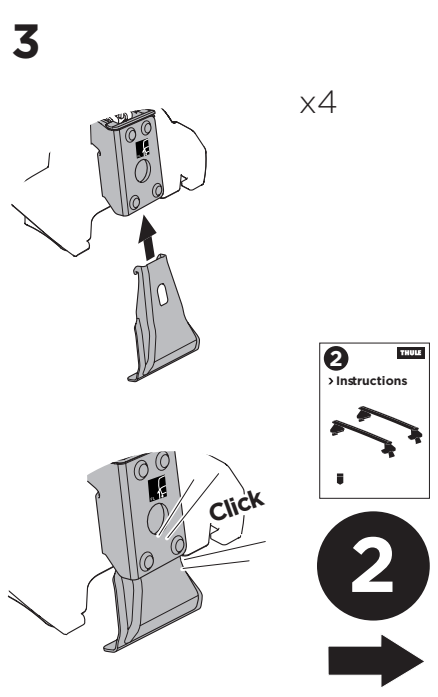

1

Kit 145329

KIA Niro (SG2), 5-dr SUV, 23-
 HYUNDAI Kona (SX2), 5-dr SUV, 24-

ISO 11154-E

THULE WingBar Evo	THULE WingBar Edge	THULE WingBar	THULE SquareBar Evo	Evo X (scale)	Edge X (scale)
KIA Niro (SG2), 5-dr SUV, 23-				40,5	P
HYUNDAI Kona (SX2), 5-dr SUV, 24-				43	K

THULE ProBar Evo	THULE SlideBar Evo	X (mm/inch)		
KIA Niro (SG2), 5-dr SUV, 23-		1056 mm / 41 5/8"		
HYUNDAI Kona (SX2), 5-dr SUV, 24-		1081 mm / 42 1/2"		

THULE WingBar Evo	THULE WingBar Edge	THULE WingBar	THULE SquareBar Evo	Evo Y (scale)	Edge Y (scale)
KIA Niro (SG2), 5-dr SUV, 23-				38	C
HYUNDAI Kona (SX2), 5-dr SUV, 24-				38,5	B

THULE ProBar Evo	THULE SlideBar Evo	Y (mm/inch)		
KIA Niro (SG2), 5-dr SUV, 23-		1031 mm / 40 5/8"		
HYUNDAI Kona (SX2), 5-dr SUV, 24-		1036 mm / 40 3/4"		

	W (mm/inch)	Z (mm/inch)
KIA Niro (SG2), 5-dr SUV, 23-	700 mm / 27 1/2"	255 mm / 10"
HYUNDAI Kona (SX2), 5-dr SUV, 24-	700 mm / 27 1/2"	255 mm / 10"