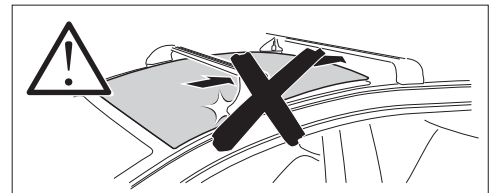

1

Kit 145329

KIA Niro (SG2), 5-dr SUV, 23-
 HYUNDAI Kona (SX2), 5-dr SUV, 24-

ISO 11154-E

THULE WingBar Evo	THULE WingBar Edge	THULE WingBar	THULE SquareBar Evo	Evo X (scale)	Edge X (scale)
KIA Niro (SG2), 5-dr SUV, 23-				40,5	P
HYUNDAI Kona (SX2), 5-dr SUV, 24-				43	K

THULE ProBar Evo	THULE SlideBar Evo	X (mm/inch)		
KIA Niro (SG2), 5-dr SUV, 23-		1056 mm / 41 5/8"		
HYUNDAI Kona (SX2), 5-dr SUV, 24-		1081 mm / 42 1/2"		

THULE WingBar Evo	THULE WingBar Edge	THULE WingBar	THULE SquareBar Evo	Evo Y (scale)	Edge Y (scale)
KIA Niro (SG2), 5-dr SUV, 23-				38	C
HYUNDAI Kona (SX2), 5-dr SUV, 24-				38,5	B