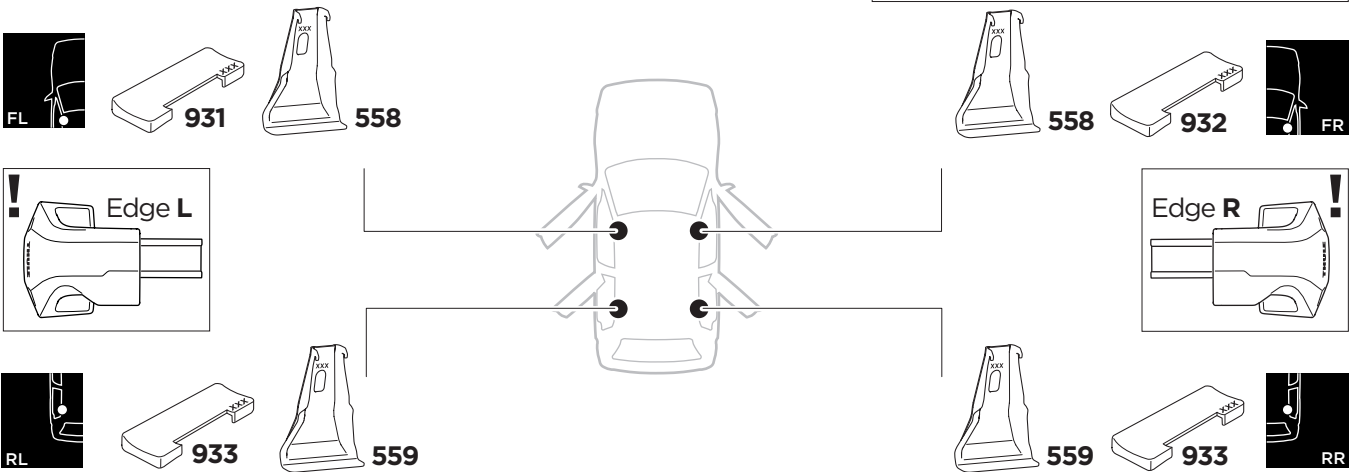

1

Kit 145329

KIA Niro (SG2), 5-dr SUV, 23-
 HYUNDAI Kona (SX2), 5-dr SUV, 24-

ISO 11154-E

THULE WingBar Evo	THULE WingBar Edge	THULE WingBar	THULE SquareBar Evo	Evo X (scale)	Edge X (scale)
KIA Niro (SG2), 5-dr SUV, 23-				40,5	P
HYUNDAI Kona (SX2), 5-dr SUV, 24-				43	K

THULE ProBar Evo	THULE SlideBar Evo	X (mm/inch)		
KIA Niro (SG2), 5-dr SUV, 23-		1056 mm / 41 5/8"		
HYUNDAI Kona (SX2), 5-dr SUV, 24-		1081 mm / 42 1/2"		

THULE WingBar Evo	THULE WingBar Edge	THULE WingBar	THULE SquareBar Evo	Evo Y (scale)	Edge Y (scale)
KIA Niro (SG2), 5-dr SUV, 23-				38	C
HYUNDAI Kona (SX2), 5-dr SUV, 24-				38,5	B

THULE ProBar Evo	THULE SlideBar Evo	Y (mm/inch)		
KIA Niro (SG2), 5-dr SUV, 23-		1031 mm / 40 5/8"		
HYUNDAI Kona (SX2), 5-dr SUV, 24-		1036 mm / 40 3/4"		

	W (mm/inch)	Z (mm/inch)
KIA Niro (SG2), 5-dr SUV, 23-	700 mm / 27 1/2"	255 mm / 10"
HYUNDAI Kona (SX2), 5-dr SUV, 24-	700 mm / 27 1/2"	255 mm / 10"