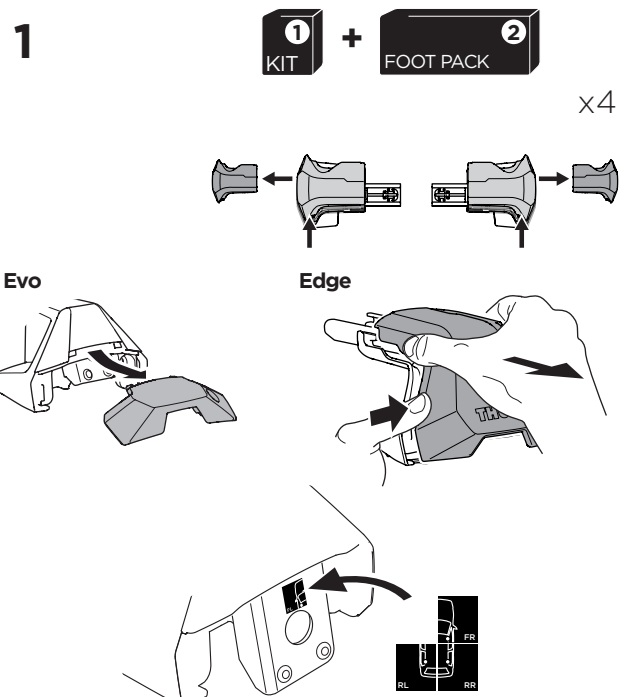

1

Kit 145329

KIA Niro (SG2), 5-dr SUV, 23-
 HYUNDAI Kona (SX2), 5-dr SUV, 24-

ISO 11154-E

THULE WingBar Evo	THULE WingBar Edge	THULE WingBar	THULE SquareBar Evo	Evo X (scale)	Edge X (scale)
KIA Niro (SG2), 5-dr SUV, 23-				40,5	P
HYUNDAI Kona (SX2), 5-dr SUV, 24-				43	K

THULE ProBar Evo	THULE SlideBar Evo	X (mm/inch)		
KIA Niro (SG2), 5-dr SUV, 23-		1056 mm / 41 5/8"		
HYUNDAI Kona (SX2), 5-dr SUV, 24-		1081 mm / 42 1/2"		

THULE WingBar Evo	THULE WingBar Edge	THULE WingBar	THULE SquareBar Evo	Evo Y (scale)	Edge Y (scale)
KIA Niro (SG2), 5-dr SUV, 23-				38	C
HYUNDAI Kona (SX2), 5-dr SUV, 24-				38,5	B

THULE ProBar Evo	THULE SlideBar Evo	Y (mm/inch)		
KIA Niro (SG2), 5-dr SUV, 23-		1031 mm / 40 5/8"		
HYUNDAI Kona (SX2), 5-dr SUV, 24-		1036 mm / 40 3/4"		

	W (mm/inch)	Z (mm/inch)
KIA Niro (SG2), 5-dr SUV, 23-	700 mm / 27 1/2"	255 mm / 10"
HYUNDAI Kona (SX2), 5-dr SUV, 24-	700 mm / 27 1/2"	255 mm / 10"