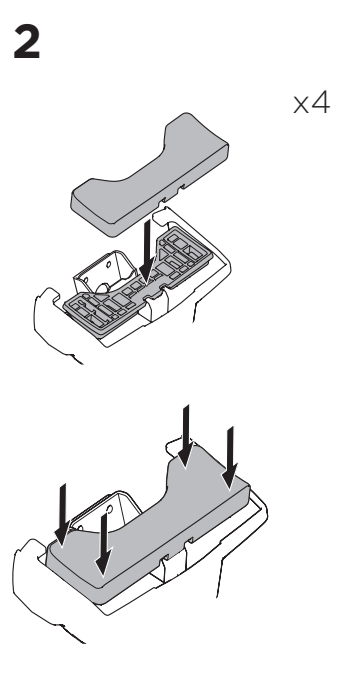

1

Kit 145329

KIA Niro (SG2), 5-dr SUV, 23-
 HYUNDAI Kona (SX2), 5-dr SUV, 24-

ISO 11154-E

THULE WingBar Evo	THULE WingBar Edge	THULE WingBar	THULE SquareBar Evo	Evo X (scale)	Edge X (scale)
KIA Niro (SG2), 5-dr SUV, 23-				40,5	P
HYUNDAI Kona (SX2), 5-dr SUV, 24-				43	K

THULE ProBar Evo	THULE SlideBar Evo	X (mm/inch)		
KIA Niro (SG2), 5-dr SUV, 23-		1056 mm / 41 5/8"		
HYUNDAI Kona (SX2), 5-dr SUV, 24-		1081 mm / 42 1/2"		

THULE WingBar Evo	THULE WingBar Edge	THULE WingBar	THULE SquareBar Evo	Evo Y (scale)	Edge Y (scale)
KIA Niro (SG2), 5-dr SUV, 23-				38	C
HYUNDAI Kona (SX2), 5-dr SUV, 24-				38,5	B

THULE ProBar Evo	THULE SlideBar Evo	Y (mm/inch)		
KIA Niro (SG2), 5-dr SUV, 23-		1031 mm / 40 5/8"		
HYUNDAI Kona (SX2), 5-dr SUV, 24-		1036 mm / 40 3/4"		

	W (mm/inch)	Z (mm/inch)
KIA Niro (SG2), 5-dr SUV, 23-	700 mm / 27 1/2"	255 mm / 10"
HYUNDAI Kona (SX2), 5-dr SUV, 24-	700 mm / 27 1/2"	255 mm / 10"